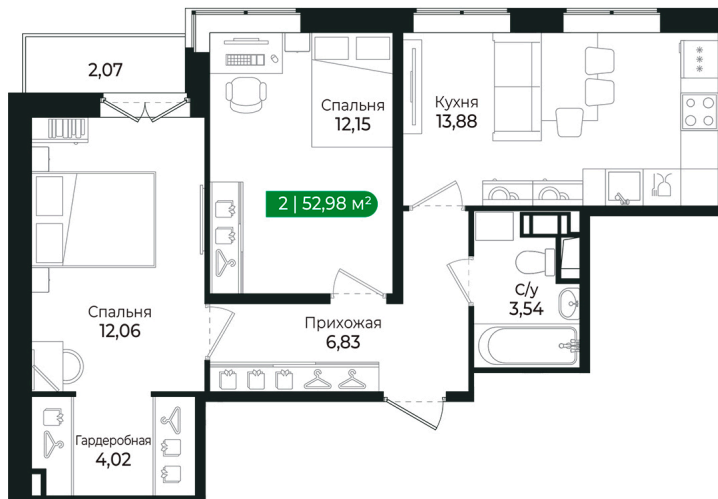

Номер: 216

2 комнатная 52.98 м²

Отсканируйте QR-код и
смотрите на сайте sertolovo-park.ru

9 907 260 руб.

В ипотеку от 20 843 руб.

Чистовая отделка

Во двор

С балконом

Корпус	2 очередь	Этаж	8
Секция	7	Сдача	2 кв. 2025

22.12.2024, 11:09

Не является публичной офертой, цена может быть скорректирована.
Информация взята с сайта «sertolovo-park.ru»

На этаже 8

2 комнатная 52.98 м²

22.12.2024, 11:09

Не является публичной офертой, цена может быть скорректирована.

Информация взята с сайта «sertolovo-park.ru»

На генплане 2 очередь

2 комнатная 52.98 м²

22.12.2024, 11:09

Не является публичной офертой, цена может быть скорректирована.
Информация взята с сайта «sertolovo-park.ru»