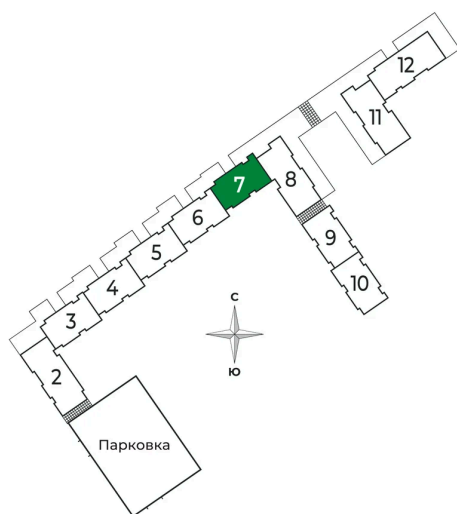

Номер: 216

2 комнатная 52.98 м²

Отсканируйте QR-код и
смотрите на сайте sertolovo-park.ru

9 907 260 руб.

В ипотеку от 20 843 руб.

Чистовая отделка

Во двор

С балконом

Корпус	2 очередь	Этаж	8
Секция	7	Сдача	2 кв. 2025

22.12.2024, 11:09

Не является публичной офертой, цена может быть скорректирована.
Информация взята с сайта «sertolovo-park.ru»

На этаже 8

2 комнатная 52.98 м²

22.12.2024, 11:09

Не является публичной офертой, цена может быть скорректирована.

Информация взята с сайта «sertolovo-park.ru»

На генплане 2 очередь

2 комнатная 52.98 м²

22.12.2024, 11:09

Не является публичной офертой, цена может быть скорректирована.
Информация взята с сайта «sertolovo-park.ru»