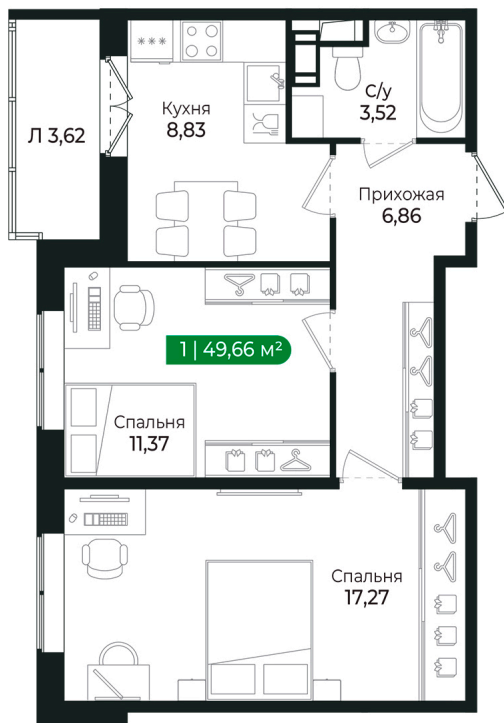

Номер: 7

2 комнатная 49.66 м²

Отсканируйте QR-код и
смотрите на сайте sertolovo-park.ru

9 763 156 руб.

В ипотеку от 21 877 руб.

Чистовая отделка

Вид на лес

С лоджией

Корпус	2 очередь	Этаж	2
Секция	2	Сдача	2 кв. 2025

Адрес офиса продаж

Ленинградская обл, Всеволожский р-н, г Сертолово

02.04.2025 13:21 (Мск)

Не является публичной офертой, цена может быть скорректирована. Информация взята с сайта «sertolovo-park.ru»

На этаже 2

2 комнатная 49.66 м²

Адрес офиса продаж

Ленинградская обл, Всеволожский р-н, г Сертолово

02.04.2025 13:21 (Мск)

Не является публичной офертой, цена может быть скорректирована. Информация взята с сайта «sertolovo-park.ru»

На генплане 2 очередь

2 комнатная 49.66 м²

Адрес офиса продаж

Ленинградская обл, Всеволожский р-н, г
Сертолово

02.04.2025 13:21 (Мск)

Не является публичной офертой, цена может быть скорректирована. Информация взята с сайта «sertolovo-park.ru»