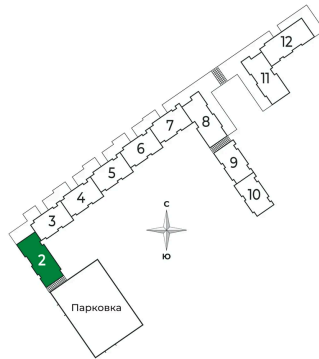

Корпус	2 очередь	Этаж	2
Секция	2	Сдача	2 кв. 2025

Адрес офиса продаж

Ленинградская обл, Всеволожский р-н, г Сертолово

02.04.2025 13:21 (Мск)

Не является публичной офертой, цена может быть скорректирована. Информация взята с сайта «sertolovo-park.ru»

На этаже 2

2 комнатная 49.66 м²

Адрес офиса продаж

Ленинградская обл, Всеволожский р-н, г Сертолово

02.04.2025 13:21 (Мск)

Не является публичной офертой, цена может быть скорректирована. Информация взята с сайта «sertolovo-park.ru»

На генплане 2 очередь

2 комнатная 49.66 м²

Адрес офиса продаж

Ленинградская обл, Всеволожский р-н, г
Сертолово

02.04.2025 13:21 (Мск)

Не является публичной офертой, цена может быть скорректирована. Информация взята с сайта «sertolovo-park.ru»