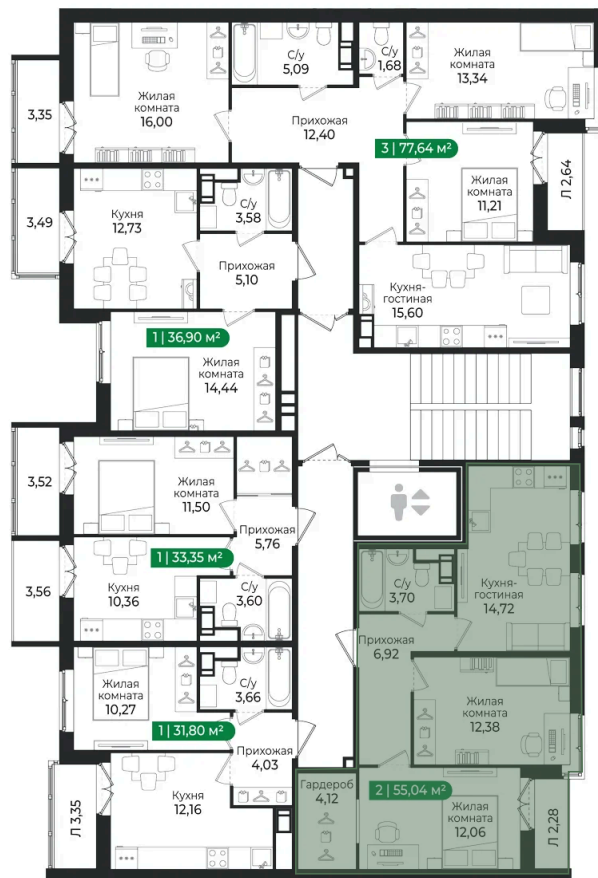

Номер: 69

2 комнатная 55.04 м²

Отсканируйте QR-код и
смотрите на сайте sertolovo-park.ru

10 787 840 руб.

В ипотеку от 21 295 руб.

Чистовая отделка

Во двор

С лоджией

Европланировка

Корпус	4 очередь	Этаж	6
Секция	2	Сдача	2 кв. 2027

24.06.2026 12:55 (Мск)

Не является публичной офертой, цена может быть скорректирована.
Информация взята с сайта «sertolovo-park.ru».

На этаже 6

2 комнатная 55.04 м²

24.06.2026 12:55 (Мск)

Не является публичной офертой, цена может быть скорректирована.

Информация взята с сайта «sertolovo-park.ru».

На генплане 4 очередь

2 комнатная 55.04 м²

24.06.2026 12:55 (Мск)