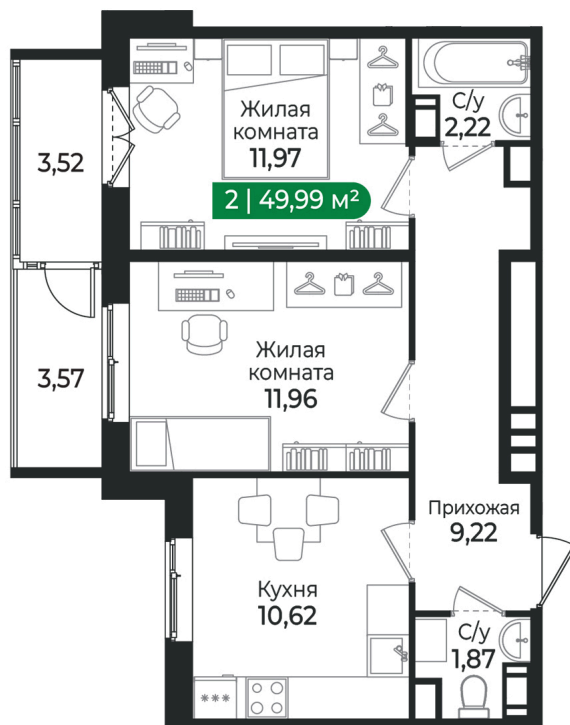

Номер: 249

2 комнатная 49.99 м²

Отсканируйте QR-код и
смотрите на сайте sertolovo-park.ru

8 338 290 руб.

В ипотеку от 18 684 руб.

Чистовая отделка

Лес

С балконом

Корпус	4 очередь	Этаж	5
Секция	6		

Адрес офиса продаж

Ленинградская обл, Всеволожский р-н, г Сертолово

04.04.2025 04:18 (Мск)

Не является публичной офертой, цена может быть скорректирована. Информация взята с сайта «sertolovo-park.ru»

На этаже 5

2 комнатная 49.99 м²

Адрес офиса продаж

Ленинградская обл, Всеволожский р-н, г Сертолово

04.04.2025 04:18 (Мск)

Не является публичной офертой, цена может быть скорректирована. Информация взята с сайта «sertolovo-park.ru»

На генплане 4 очередь

2 комнатная 49.99 м²

Адрес офиса продаж

Ленинградская обл, Всеволожский р-н, г
Сертолово

04.04.2025 04:18 (Мск)

Не является публичной офертой, цена может быть скорректирована. Информация взята с сайта «sertolovo-park.ru»