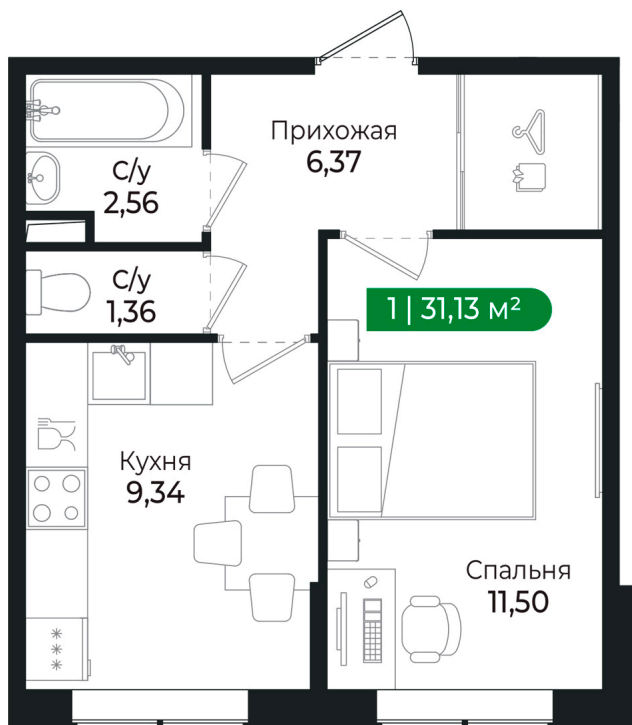

# 1 комнатная 31.13 м<sup>2</sup>

Отсканируйте QR-код и  
смотрите на сайте [sertolovo-park.ru](http://sertolovo-park.ru)

## 5 948 943 руб.

В ипотеку от 13 330 руб.

Чистовая отделка

Вид на лес

Корпус	2 очередь	Этаж	1
Секция	3	Сдача	2 кв. 2025

Адрес офиса продаж

Ленинградская обл, Всеволожский р-н, г Сертолово

02.04.2025 13:25 (Мск)

# На генплане 2 очередь

1 комнатная 31.13 м<sup>2</sup>

Адрес офиса продаж

Ленинградская обл, Всеволожский р-н, г  
Сертолово

02.04.2025 13:25 (Мск)

Не является публичной офертой, цена может быть скорректирована. Информация взята с сайта «sertolovo-park.ru»