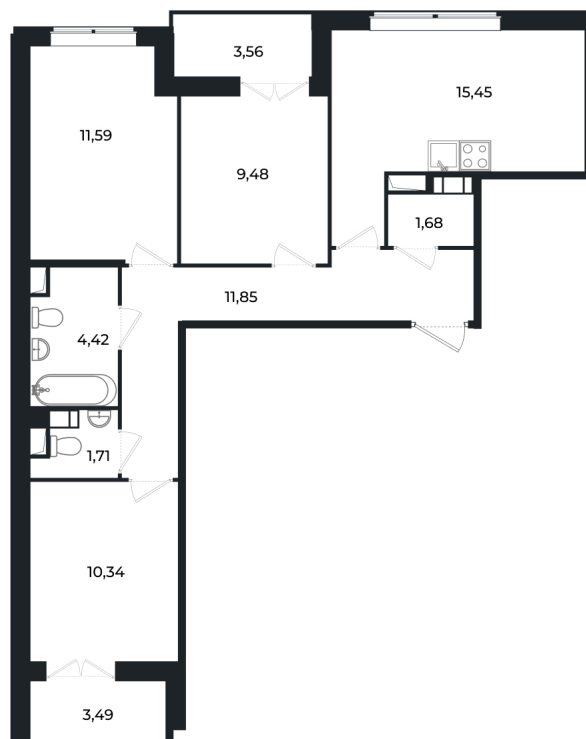

Номер: 145

3 комнатная 65.8 м²

Отсканируйте QR-код и
смотрите на сайте sertolovo-
park.ru

~~13 609 706 руб.~~

12 657 027 руб.

В ипотеку от 28 362 руб.

Чистовая отделка

Вид на лес

С лоджией

Корпус	1 очередь	Этаж	6
Секция	4	Сдача	3 кв. 2024

Адрес офиса продаж

Ленинградская обл, Всеволожский р-н, г Сертолово

02.04.2025 13:20 (Мск)

Не является публичной офертой, цена может быть скорректирована. Информация взята с сайта «sertolovo-park.ru»

На этаже 6

3 комнатная 65.8 м²

Адрес офиса продаж

Ленинградская обл, Всеволожский р-н, г Сертолово

02.04.2025 13:20 (Мск)

Не является публичной офертой, цена может быть скорректирована. Информация взята с сайта «sertolovo-park.ru»

На генплане 1 очередь

3 комнатная 65.8 м²

Адрес офиса продаж

Ленинградская обл, Всеволожский р-н, г
Сертолово

02.04.2025 13:20 (Мск)

Не является публичной офертой, цена может быть скорректирована. Информация взята с сайта «sertolovo-park.ru»