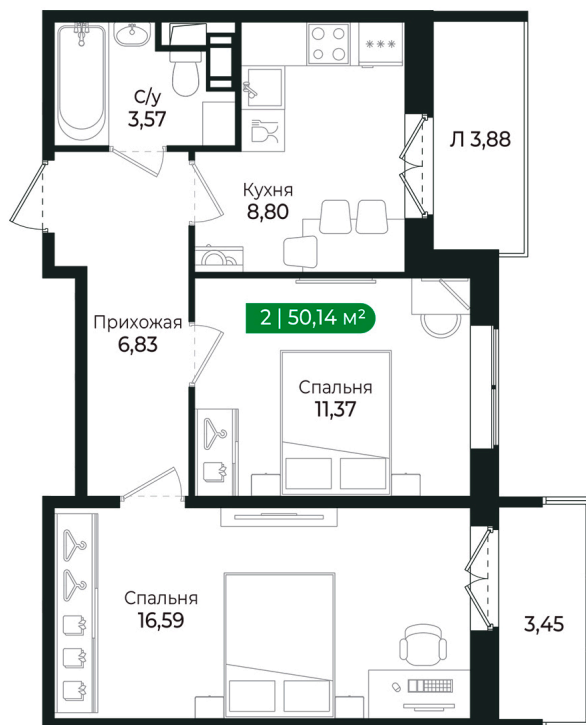

Номер: 234

2 комнатная 50.14 м²

Отсканируйте QR-код и
смотрите на сайте sertolovo-park.ru

9 692 062 руб.

В ипотеку от 21 718 руб.

Чистовая отделка

Во двор

С балконом

С лоджией

Корпус	2 очередь	Этаж	4
Секция	8	Сдача	2 кв. 2025

Адрес офиса продаж

Ленинградская обл, Всеволожский р-н, г Сертолово

04.04.2025 07:35 (Мск)

Не является публичной офертой, цена может быть скорректирована. Информация взята с сайта «sertolovo-park.ru»

На этаже 4

2 комнатная 50.14 м²

Адрес офиса продаж

Ленинградская обл, Всеволожский р-н, г Сертолово

04.04.2025 07:35 (Мск)

Не является публичной офертой, цена может быть скорректирована. Информация взята с сайта «sertolovo-park.ru»

На генплане 2 очередь

2 комнатная 50.14 м²

Адрес офиса продаж

Ленинградская обл, Всеволожский р-н, г
Сертолово

04.04.2025 07:35 (Мск)

Не является публичной офертой, цена может быть скорректирована. Информация взята с сайта «sertolovo-park.ru»