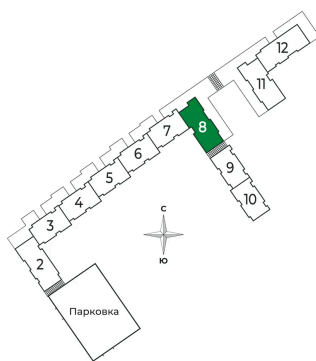

На этаже 4

2 комнатная 50.14 м²

Адрес офиса продаж

Ленинградская обл, Всеволожский р-н, г Сертолово

04.04.2025 07:35 (Мск)

Не является публичной офертой, цена может быть скорректирована. Информация взята с сайта «sertolovo-park.ru»

На генплане 2 очередь

2 комнатная 50.14 м²

Адрес офиса продаж

Ленинградская обл, Всеволожский р-н, г
Сертолово

04.04.2025 07:35 (Мск)

Не является публичной офертой, цена может быть скорректирована. Информация взята с сайта «sertolovo-park.ru»