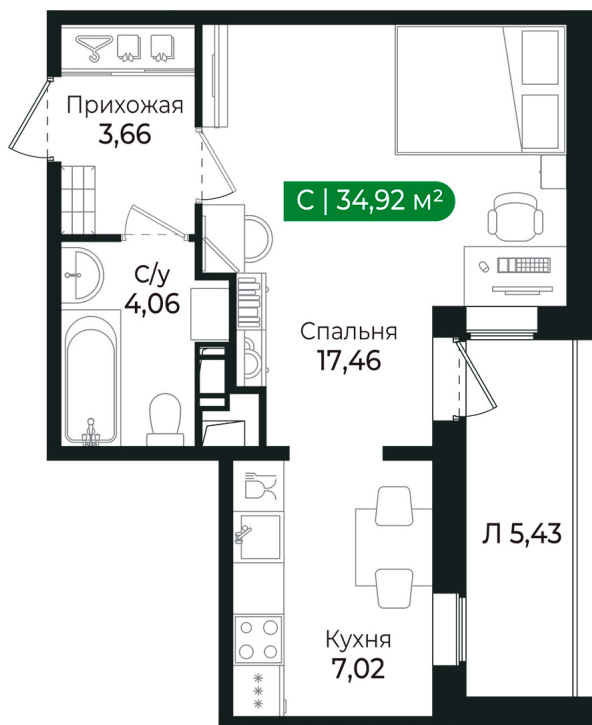

Номер: 109

Студия 34.92 м²

Отсканируйте QR-код и
смотрите на сайте sertolovo-park.ru

6 568 452 руб.

В ипотеку от 9 119 руб.

Чистовая отделка

Во двор

С лоджией

Корпус	3 очередь	Этаж	6
Секция	5	Сдача	4 кв. 2025

23.11.2024, 10:27

Не является публичной офертой, цена может быть скорректирована.
Информация взята с сайта «sertolovo-park.ru»

На этаже 6

Студия 34.92 м²

23.11.2024, 10:27

Не является публичной офертой, цена может быть скорректирована.
Информация взята с сайта «sertolovo-park.ru»

На генплане 3 очередь

Студия 34.92 м²

23.11.2024, 10:27

Не является публичной офертой, цена может быть скорректирована.