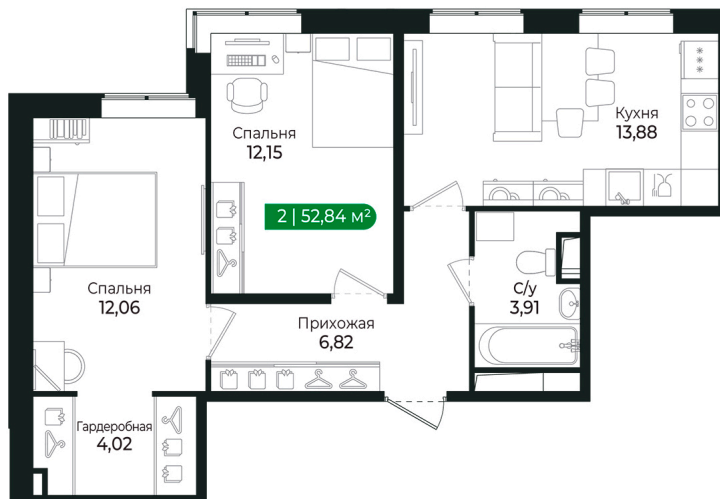

Номер: 43

2 комнатная 52.84 м²

Отсканируйте QR-код и
смотрите на сайте sertolovo-park.ru

9 865 228 руб.

В ипотеку от 22 106 руб.

Чистовая отделка

Во двор

Корпус	2 очередь	Этаж	2
Секция	3	Сдача	2 кв. 2025

2 комнатная 52.84 м²

Адрес офиса продаж

Ленинградская обл, Всеволожский р-н, г Сертолово

02.04.2025 14:11 (Мск)

Не является публичной офертой, цена может быть скорректирована. Информация взята с сайта «sertolovo-park.ru»

На генплане 2 очередь

2 комнатная 52.84 м²

Адрес офиса продаж
Ленинградская обл, Всеволожский р-н, г
Сертолово

02.04.2025 14:11 (Мск)

Не является публичной офертой, цена может быть скорректирована. Информация взята с сайта «sertolovo-park.ru»