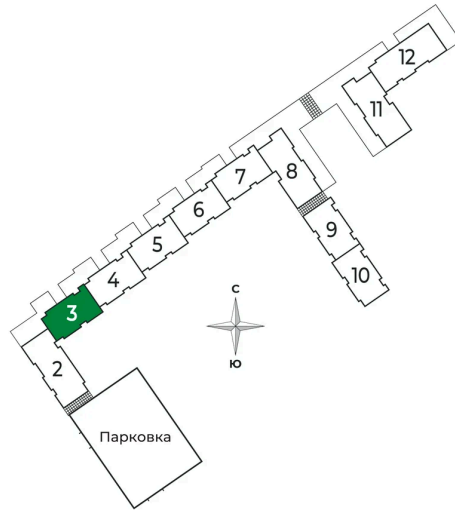

Номер: 43

2 комнатная 52.84 м²

Отсканируйте QR-код и
смотрите на сайте sertolovo-park.ru

9 865 228 руб.

В ипотеку от 22 106 руб.

Чистовая отделка

Во двор

Корпус	2 очередь	Этаж	2
Секция	3	Сдача	2 кв. 2025

2 комнатная 52.84 м²

Адрес офиса продаж

Ленинградская обл, Всеволожский р-н, г Сертолово

02.04.2025 14:11 (Мск)

Не является публичной офертой, цена может быть скорректирована. Информация взята с сайта «sertolovo-park.ru»

На генплане 2 очередь

2 комнатная 52.84 м²

Адрес офиса продаж
Ленинградская обл, Всеволожский р-н, г
Сертолово

02.04.2025 14:11 (Мск)

Не является публичной офертой, цена может быть скорректирована. Информация взята с сайта «sertolovo-park.ru»