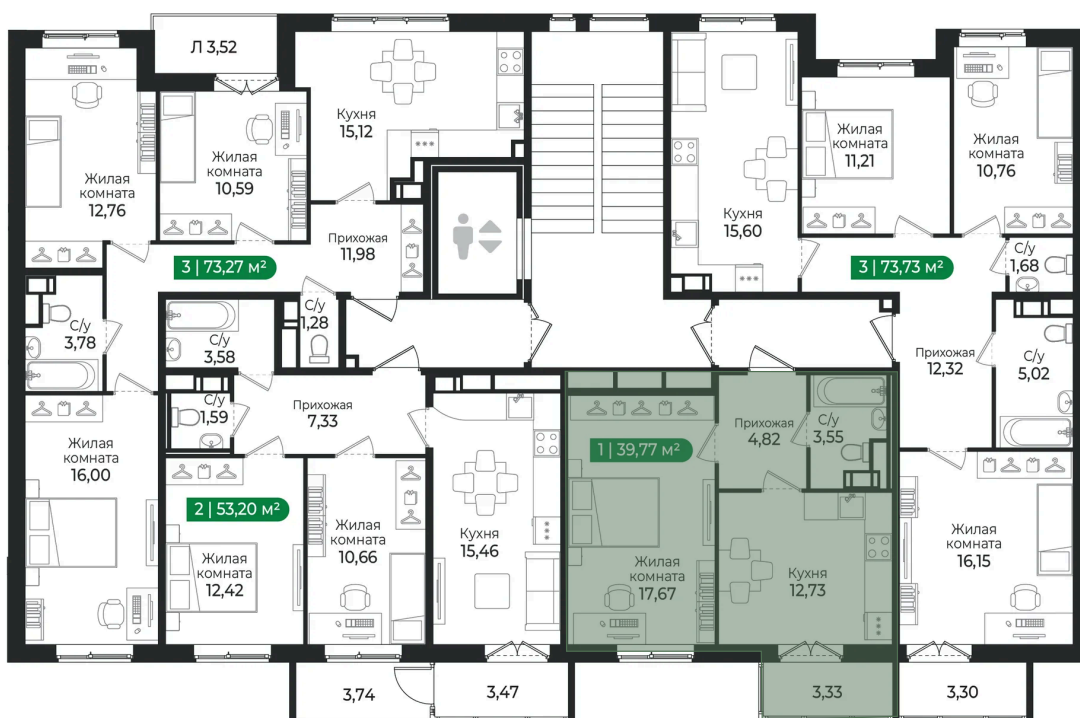

Номер: 353

1 комнатная 39.77 м²

Отсканируйте QR-код и
смотрите на сайте sertolovo-park.ru

6 479 590 руб.

В ипотеку от 14 520 руб.

Чистовая отделка

Двор

С балконом

03.04.2025 15:37 (Мск)

Не является публичной офертой, цена может быть скорректирована. Информация взята с сайта «sertolovo-park.ru»

На этаже 3

1 комнатная 39.77 м²

Адрес офиса продаж

Ленинградская обл, Всеволожский р-н, г Сертолово

03.04.2025 15:37 (Мск)

Не является публичной офертой, цена может быть скорректирована. Информация взята с сайта «sertolovo-park.ru»

На генплане 4 очередь

1 комнатная 39.77 м²

Адрес офиса продаж

Ленинградская обл, Всеволожский р-н, г
Сертолово