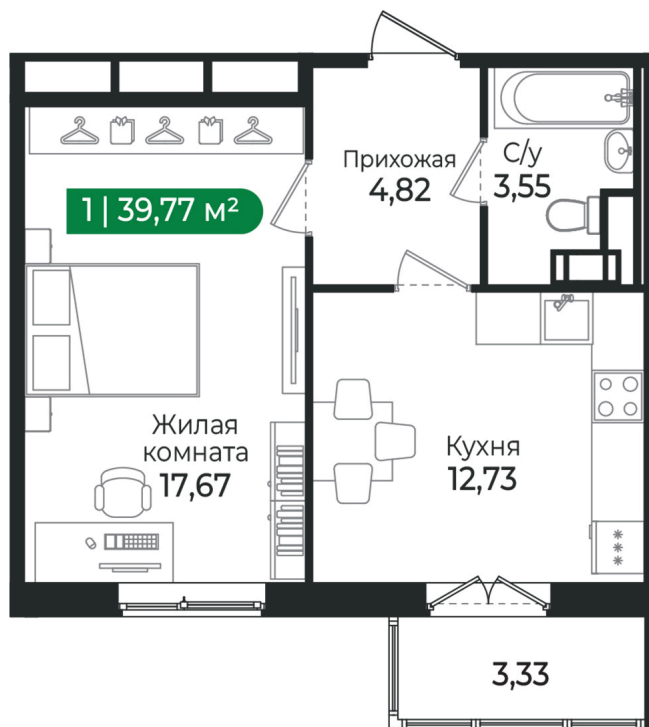

Номер: 353

1 комнатная 39.77 м²

Отсканируйте QR-код и
смотрите на сайте sertolovo-park.ru

6 479 590 руб.

В ипотеку от 14 520 руб.

Чистовая отделка

Двор

С балконом

03.04.2025 15:37 (Мск)

Не является публичной офертой, цена может быть скорректирована. Информация взята с сайта «sertolovo-park.ru»

На этаже 3

1 комнатная 39.77 м²

Адрес офиса продаж

Ленинградская обл, Всеволожский р-н, г Сертолово

03.04.2025 15:37 (Мск)

Не является публичной офертой, цена может быть скорректирована. Информация взята с сайта «sertolovo-park.ru»

На генплане 4 очередь

1 комнатная 39.77 м²

Адрес офиса продаж

Ленинградская обл, Всеволожский р-н, г
Сертолово