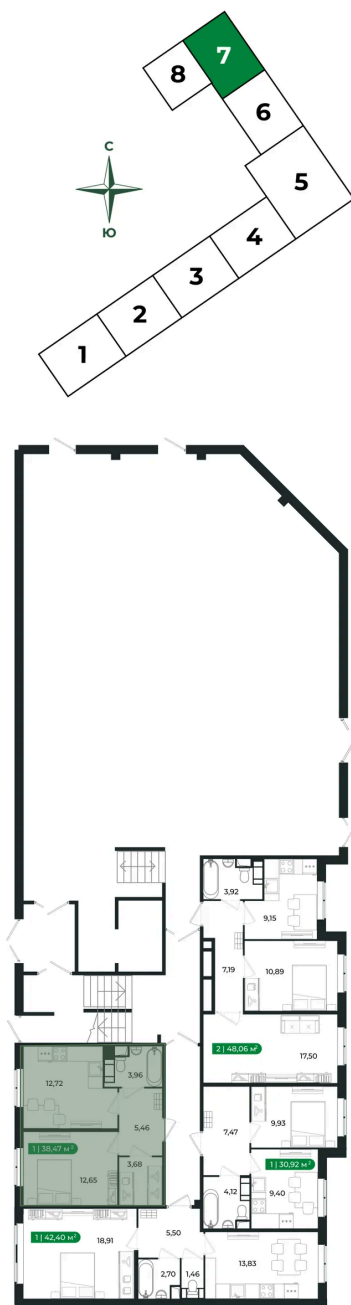

Номер: 206

Отсканируйте QR-код и
смотрите на сайте sertolovo-park.ru

1 комнатная 37.8 м²

7 242 400 руб.

В ипотеку от 16 229 руб.

Чистовая отделка

Во двор

Корпус	1 очередь	Этаж	1
Секция	7	Сдача	3 кв. 2024

1 комнатная 37.8 м²

Адрес офиса продаж

Ленинградская обл, Всеволожский р-н, г Сертолово

04.04.2025 06:57 (Мск)

Не является публичной офертой, цена может быть скорректирована. Информация взята с сайта «sertolovo-park.ru»

На генплане 1 очередь

1 комнатная 37.8 м²

Адрес офиса продаж

Ленинградская обл, Всеволожский р-н, г
Сертолово

04.04.2025 06:57 (Мск)

Не является публичной офертой, цена может быть скорректирована. Информация взята с сайта «sertolovo-park.ru»