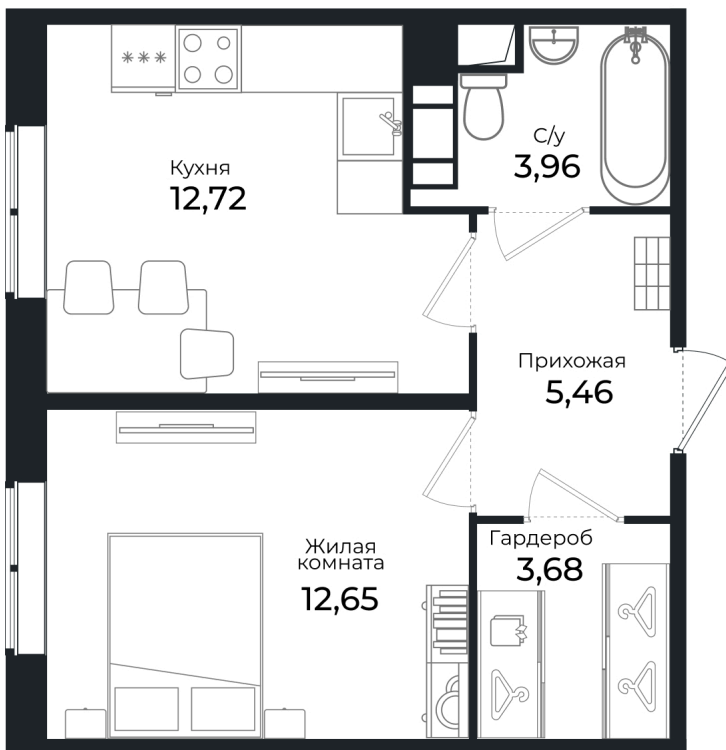

Номер: 206

Отсканируйте QR-код и
смотрите на сайте sertolovo-park.ru

1 комнатная 37.8 м²

7 242 400 руб.

В ипотеку от 16 229 руб.

Чистовая отделка

Во двор

Корпус	1 очередь	Этаж	1
Секция	7	Сдача	3 кв. 2024

1 комнатная 37.8 м²

Адрес офиса продаж

Ленинградская обл, Всеволожский р-н, г Сертолово

04.04.2025 06:57 (Мск)

Не является публичной офертой, цена может быть скорректирована. Информация взята с сайта «sertolovo-park.ru»

На генплане 1 очередь

1 комнатная 37.8 м²

Адрес офиса продаж

Ленинградская обл, Всеволожский р-н, г
Сертолово

04.04.2025 06:57 (Мск)

Не является публичной офертой, цена может быть скорректирована. Информация взята с сайта «sertolovo-park.ru»