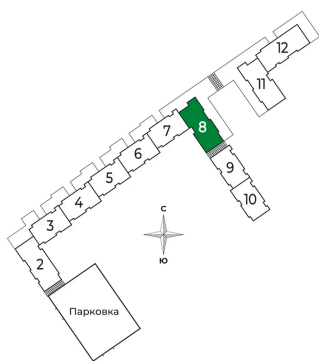

Номер: 238

1 комнатная 32.17 м²

Отсканируйте QR-код и
смотрите на сайте sertolovo-park.ru

6 253 848 руб.

В ипотеку от 14 014 руб.

Чистовая отделка

Во двор

Корпус	2 очередь	Этаж	5
Секция	8	Сдача	2 кв. 2025

1 комнатная 32.17 м²

Адрес офиса продаж

Ленинградская обл, Всеволожский р-н, г Сертолово

04.04.2025 07:56 (Мск)

Не является публичной офертой, цена может быть скорректирована. Информация взята с сайта «sertolovo-park.ru»

На генплане 2 очередь

1 комнатная 32.17 м²

Адрес офиса продаж

Ленинградская обл, Всеволожский р-н, г
Сертолово

04.04.2025 07:56 (Мск)

Не является публичной офертой, цена может быть скорректирована. Информация взята с сайта «sertolovo-park.ru»