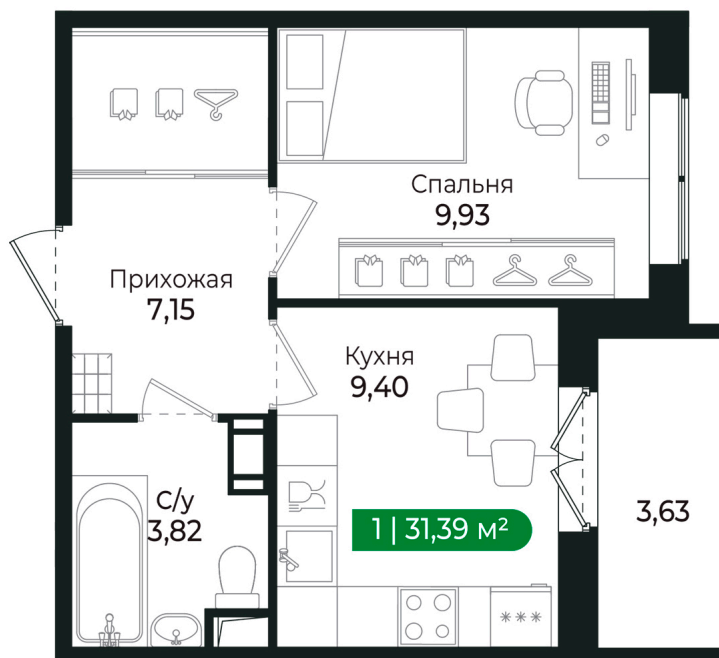

Номер: 228

1 комнатная 31.39 м²

Отсканируйте QR-код и
смотрите на сайте sertolovo-park.ru

6 067 687 руб.

В ипотеку от 13 597 руб.

Чистовая отделка

Во двор

С балконом

Корпус	2 очередь	Этаж	3
Секция	8	Сдача	2 кв. 2025

Адрес офиса продаж

Ленинградская обл, Всеволожский р-н, г Сертолово

04.04.2025 07:54 (Мск)

Не является публичной офертой, цена может быть скорректирована. Информация взята с сайта «sertolovo-park.ru»

На генплане 2 очередь

1 комнатная 31.39 м²

Адрес офиса продаж

Ленинградская обл, Всеволожский р-н, г
Сертолово

04.04.2025 07:54 (Мск)

Не является публичной офертой, цена может быть скорректирована. Информация взята с сайта «sertolovo-park.ru»