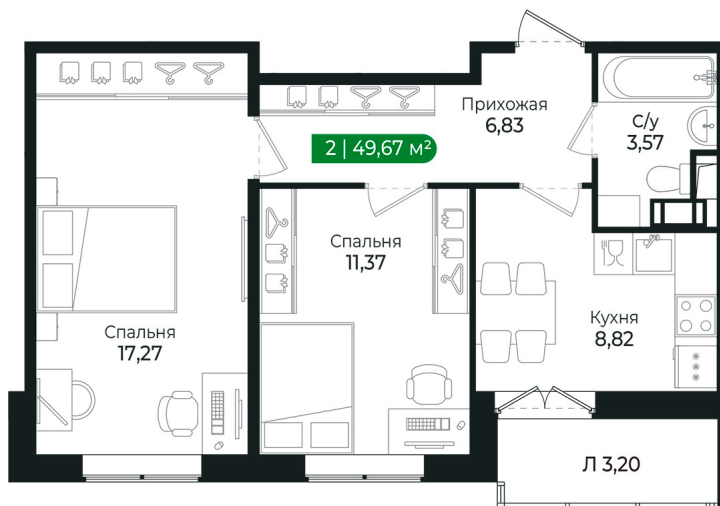

# 2 комнатная 49.67 м<sup>2</sup>

Отсканируйте QR-код и  
смотрите на сайте sertolovo-  
park.ru

## 9 819 759 руб.

В ипотеку от 22 004 руб.

Чистовая отделка

Во двор

С лоджией

Корпус	2 очередь	Этаж	5
Секция	12	Сдача	2 кв. 2025

Адрес офиса продаж

Ленинградская обл, Всеволожский р-н, г Сертолово

# На этаже 5

2 комнатная 49.67 м<sup>2</sup>

Адрес офиса продаж

Ленинградская обл, Всеволожский р-н, г Сертолово

04.04.2025 07:47 (Мск)

Не является публичной офертой, цена может быть скорректирована. Информация взята с сайта «sertolovo-park.ru»

# На генплане 2 очередь

2 комнатная 49.67 м<sup>2</sup>

Адрес офиса продаж

Ленинградская обл, Всеволожский р-н, г  
Сертолово

04.04.2025 07:47 (Мск)

Не является публичной офертой, цена может быть скорректирована. Информация взята с сайта «sertolovo-park.ru»