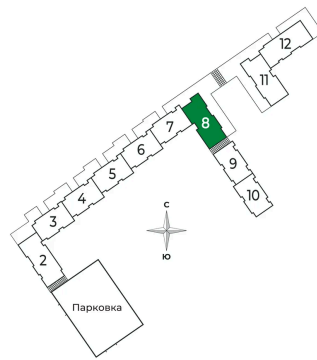

Номер: 237

1 комнатная 39.04 м²

Отсканируйте QR-код и
смотрите на сайте sertolovo-park.ru

7 847 040 руб.

В ипотеку от 17 584 руб.

Чистовая отделка

Во двор

С балконом

Корпус	2 очередь	Этаж	4
Секция	8	Сдача	2 кв. 2025

Адрес офиса продаж

Ленинградская обл, Всеволожский р-н, г Сертолово

03.04.2025 12:52 (Мск)

Не является публичной офертой, цена может быть скорректирована. Информация взята с сайта «sertolovo-park.ru»

На этаже 4

1 комнатная 39.04 м²

Адрес офиса продаж

Ленинградская обл, Всеволожский р-н, г Сертолово

03.04.2025 12:52 (Мск)

Не является публичной офертой, цена может быть скорректирована. Информация взята с сайта «sertolovo-park.ru»

На генплане 2 очередь

1 комнатная 39.04 м²

Адрес офиса продаж

Ленинградская обл, Всеволожский р-н, г
Сертолово

03.04.2025 12:52 (Мск)

Не является публичной офертой, цена может быть скорректирована. Информация взята с сайта «sertolovo-park.ru»