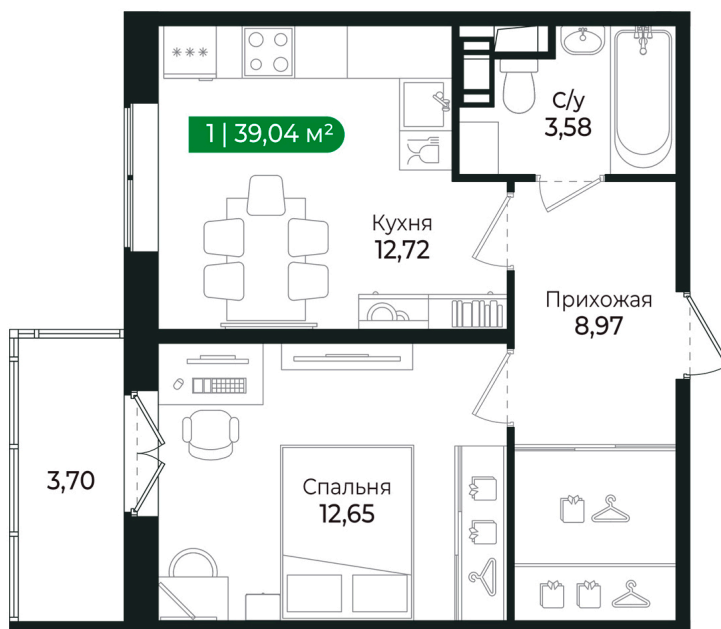

Номер: 237

1 комнатная 39.04 м²

Отсканируйте QR-код и
смотрите на сайте sertolovo-park.ru

7 847 040 руб.

В ипотеку от 17 584 руб.

Чистовая отделка

Во двор

С балконом

Корпус	2 очередь	Этаж	4
Секция	8	Сдача	2 кв. 2025

Адрес офиса продаж

Ленинградская обл, Всеволожский р-н, г Сертолово

03.04.2025 12:52 (Мск)

Не является публичной офертой, цена может быть скорректирована. Информация взята с сайта «sertolovo-park.ru»

На этаже 4

1 комнатная 39.04 м²

Адрес офиса продаж

Ленинградская обл, Всеволожский р-н, г Сертолово

03.04.2025 12:52 (Мск)

Не является публичной офертой, цена может быть скорректирована. Информация взята с сайта «sertolovo-park.ru»

На генплане 2 очередь

1 комнатная 39.04 м²

Адрес офиса продаж

Ленинградская обл, Всеволожский р-н, г
Сертолово

03.04.2025 12:52 (Мск)

Не является публичной офертой, цена может быть скорректирована. Информация взята с сайта «sertolovo-park.ru»