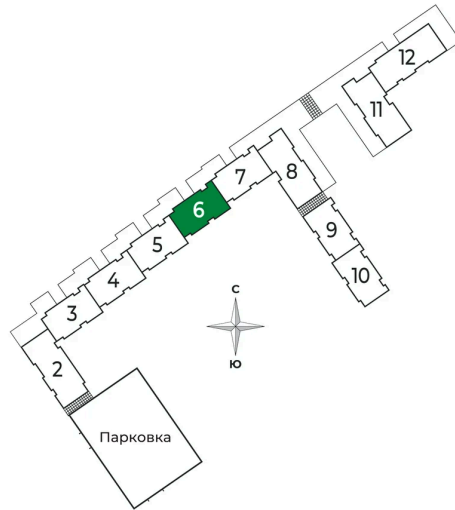

Номер: 140

1 комнатная 32.9 м²

Отсканируйте QR-код и
смотрите на сайте sertolovo-park.ru

6 514 200 руб.

В ипотеку от 13 705 руб.

Чистовая отделка

Вид на лес

С балконом

Корпус	2 очередь	Этаж	2
Секция	6	Сдача	2 кв. 2025

04.12.2024, 19:15

Не является публичной офертой, цена может быть скорректирована.
Информация взята с сайта «sertolovo-park.ru»

На этаже 2

1 комнатная 32.9 м²

04.12.2024, 19:15

Не является публичной офертой, цена может быть скорректирована.

Информация взята с сайта «sertolovo-park.ru»

На генплане 2 очередь

1 комнатная 32.9 м²

04.12.2024, 19:15

Не является публичной офертой, цена может быть скорректирована.
Информация взята с сайта «sertolovo-park.ru»