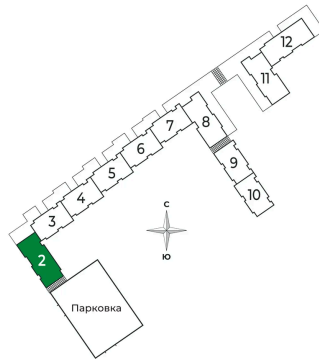

Номер: 33

1 комнатная 42.96 м²

Отсканируйте QR-код и
смотрите на сайте sertolovo-park.ru

8 600 592 руб.

В ипотеку от 11 940 руб.

Чистовая отделка

Вид на лес

С балконом

Корпус	2 очередь	Этаж	6
Секция	2	Сдача	2 кв. 2025

24.11.2024, 05:07

Не является публичной офертой, цена может быть скорректирована.
Информация взята с сайта «sertolovo-park.ru»

На этаже 6

1 комнатная 42.96 м²

24.11.2024, 05:07

Не является публичной офертой, цена может быть скорректирована.
Информация взята с сайта «sertolovo-park.ru»

На генплане 2 очередь

1 комнатная 42.96 м²

24.11.2024, 05:07

Не является публичной офертой, цена может быть скорректирована.