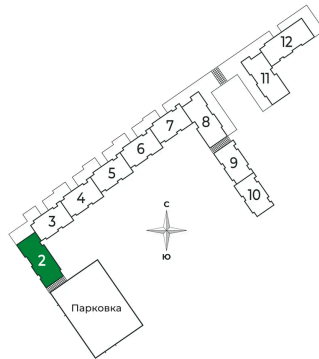

Корпус	2 очередь	Этаж	6
Секция	2	Сдача	2 кв. 2025

Адрес офиса продаж

Ленинградская обл, Всеволожский р-н, г Сертолово

02.04.2025 13:24 (Мск)

Не является публичной офертой, цена может быть скорректирована. Информация взята с сайта «sertolovo-park.ru»

На этаже 6

1 комнатная 42.96 м²

Адрес офиса продаж
Ленинградская обл, Всеволожский р-н, г
Сертолово

02.04.2025 13:24 (Мск)

Не является публичной офертой, цена может быть скорректирована. Информация взята с сайта «sertolovo-park.ru»

На генплане 2 очередь

1 комнатная 42.96 м²

Адрес офиса продаж

Ленинградская обл, Всеволожский р-н, г
Сертолово

02.04.2025 13:24 (Мск)

Не является публичной офертой, цена может быть скорректирована. Информация взята с сайта «sertolovo-park.ru»