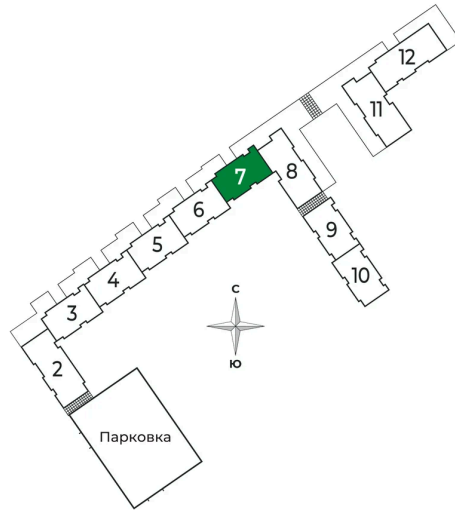

Номер: 198

Отсканируйте QR-код и
смотрите на сайте
sertolovo-park.ru

1 комнатная 36.88 м²

7 291 176 руб.

В ипотеку от 16 338 руб.

Чистовая отделка

Вид на лес

Корпус	2 очередь	Этаж	5
Секция	7	Сдача	2 кв. 2025

1 комнатная 36.88 м²

Адрес офиса продаж

Ленинградская обл, Всеволожский р-н, г Сертолово

04.04.2025 04:34 (Мск)

Не является публичной офертой, цена может быть скорректирована. Информация взята с сайта «sertolovo-park.ru»

На генплане 2 очередь

1 комнатная 36.88 м²

Адрес офиса продаж

Ленинградская обл, Всеволожский р-н, г
Сертолово

04.04.2025 04:34 (Мск)

Не является публичной офертой, цена может быть скорректирована. Информация взята с сайта «sertolovo-park.ru»