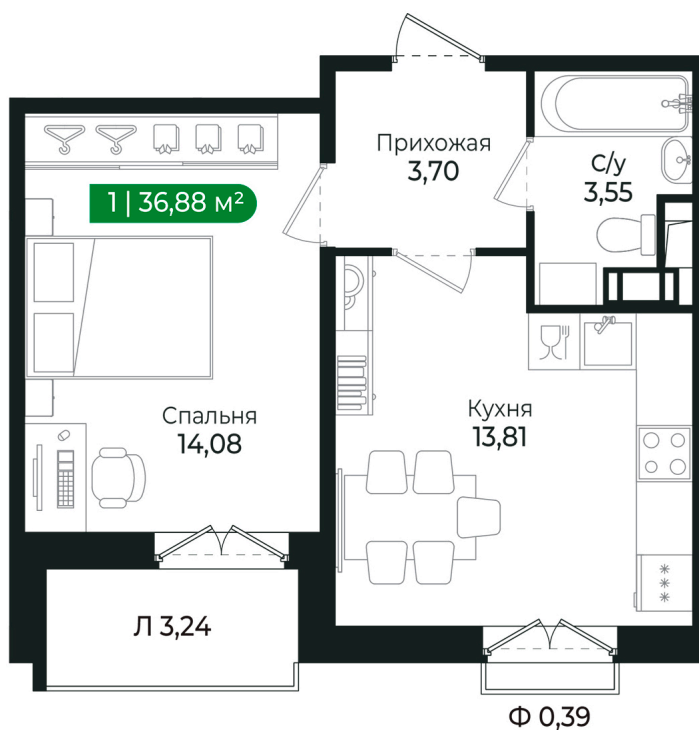

Номер: 198

Отсканируйте QR-код и
смотрите на сайте sertolovo-park.ru

1 комнатная 36.88 м²

7 180 536 руб.

В ипотеку от 15 107 руб.

Чистовая отделка

Вид на лес

Корпус	2 очередь	Этаж	5
Секция	7	Сдача	2 кв. 2025

22.12.2024, 05:22

Не является публичной офертой, цена может быть скорректирована.
Информация взята с сайта «sertolovo-park.ru»

На этаже 5

1 комнатная 36.88 м²

22.12.2024, 05:22

Не является публичной офертой, цена может быть скорректирована.
Информация взята с сайта «sertolovo-park.ru»

На генплане 2 очередь

1 комнатная 36.88 м²

22.12.2024, 05:22

Не является публичной офертой, цена может быть скорректирована.
Информация взята с сайта «sertolovo-park.ru»