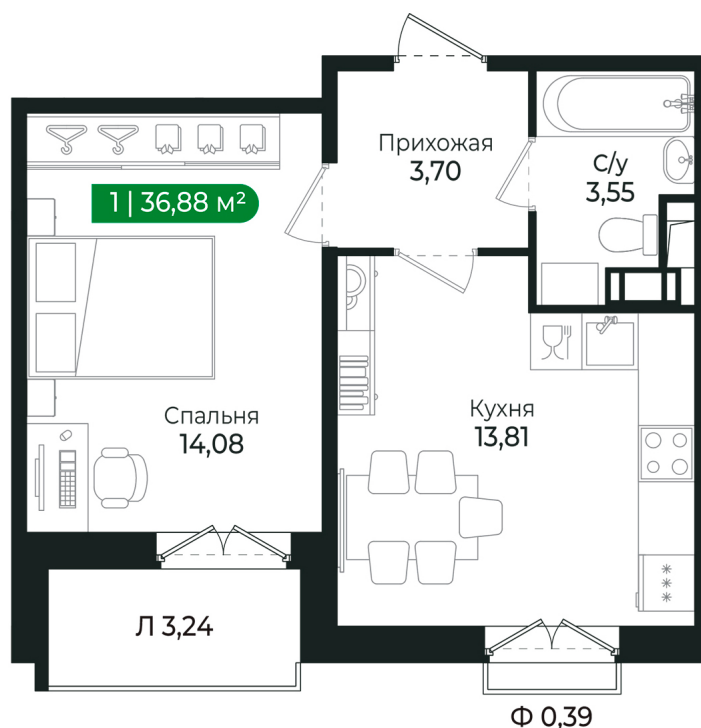

Номер: 198

Отсканируйте QR-код и
смотрите на сайте sertolovo-park.ru

1 комнатная 36.88 м²

~~6 269 600 руб.~~

5 956 120 руб.

В ипотеку от 16 903 руб.

Скидка 5% на квартиры

Чистовая отделка

Вид на лес

Корпус	2 очередь	Этаж	5
Секция	7	Сдача	2 кв. 2025

19.09.2024, 21:30

Не является публичной офертой, цена может быть скорректирована.
Информация взята с сайта «sertolovo-park.ru»

На генплане 2
очередь

1 комнатная 36.88 м²

19.09.2024, 21:30

Не является публичной офертой, цена может быть скорректирована.
Информация взята с сайта «sertolovo-park.ru»