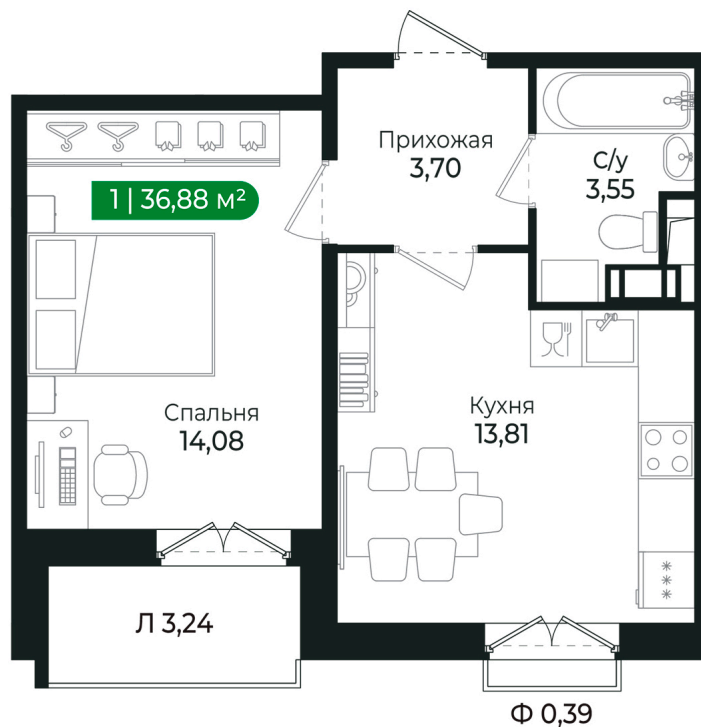

Номер: 198

Отсканируйте QR-код и
смотрите на сайте
sertolovo-park.ru

1 комнатная 36.88 м²

7 291 176 руб.

В ипотеку от 16 338 руб.

Чистовая отделка

Вид на лес

Корпус	2 очередь	Этаж	5
Секция	7	Сдача	2 кв. 2025

1 комнатная 36.88 м²

Адрес офиса продаж

Ленинградская обл, Всеволожский р-н, г Сертолово

04.04.2025 04:34 (Мск)

Не является публичной офертой, цена может быть скорректирована. Информация взята с сайта «sertolovo-park.ru»

На генплане 2 очередь

1 комнатная 36.88 м²

Адрес офиса продаж

Ленинградская обл, Всеволожский р-н, г
Сертолово

04.04.2025 04:34 (Мск)

Не является публичной офертой, цена может быть скорректирована. Информация взята с сайта «sertolovo-park.ru»