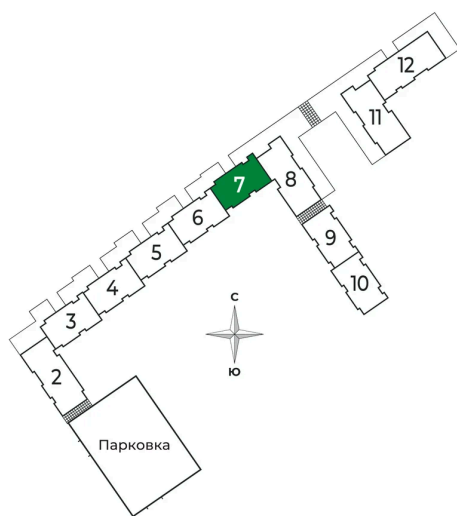

Номер: 198

Отсканируйте QR-код и
смотрите на сайте sertolovo-park.ru

1 комнатная 36.88 м²

7 180 536 руб.

В ипотеку от 15 107 руб.

Чистовая отделка

Вид на лес

Корпус	2 очередь	Этаж	5
Секция	7	Сдача	2 кв. 2025

22.12.2024, 05:22

Не является публичной офертой, цена может быть скорректирована.
Информация взята с сайта «sertolovo-park.ru»

На этаже 5

1 комнатная 36.88 м²

22.12.2024, 05:22

Не является публичной офертой, цена может быть скорректирована.
Информация взята с сайта «sertolovo-park.ru»

На генплане 2 очередь

1 комнатная 36.88 м²

22.12.2024, 05:22

Не является публичной офертой, цена может быть скорректирована.
Информация взята с сайта «sertolovo-park.ru»