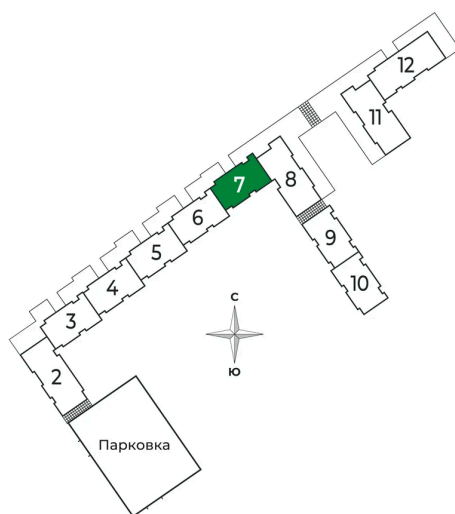

Номер: 214

1 комнатная 32.89 м²

Отсканируйте QR-код и
смотрите на сайте sertolovo-park.ru

6 548 399 руб.

В ипотеку от 13 777 руб.

Чистовая отделка

Вид на лес

С балконом

Корпус	2 очередь	Этаж	8
Секция	7	Сдача	2 кв. 2025

22.12.2024, 05:49

Не является публичной офертой, цена может быть скорректирована.
Информация взята с сайта «sertolovo-park.ru»

На этаже 8

1 комнатная 32.89 м²

22.12.2024, 05:49

Не является публичной офертой, цена может быть скорректирована.

Информация взята с сайта «sertolovo-park.ru»

На генплане 2 очередь

1 комнатная 32.89 м²

22.12.2024, 05:49

Не является публичной офертой, цена может быть скорректирована.
Информация взята с сайта «sertolovo-park.ru»