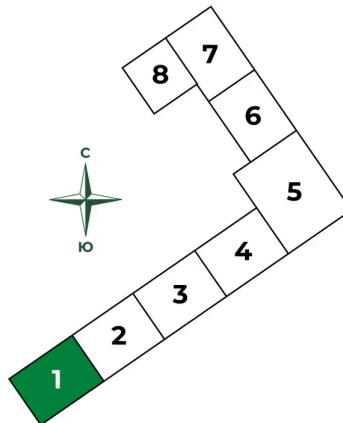

Номер: 4

2 комнатная 45.6 м²

Отсканируйте QR-код и
смотрите на сайте sertolovo-park.ru

8 847 245 руб.

В ипотеку от 19 825 руб.

Чистовая отделка

Вид на лес

Корпус	1 очередь	Этаж	1
Секция	1	Сдача	3 кв. 2024

2 комнатная 45.6 м²

Адрес офиса продаж

Ленинградская обл, Всеволожский р-н, г Сертолово

02.04.2025 13:22 (Мск)

Не является публичной офертой, цена может быть скорректирована. Информация взята с сайта «sertolovo-park.ru»

На генплане 1 очередь

2 комнатная 45.6 м²

Адрес офиса продаж

Ленинградская обл, Всеволожский р-н, г
Сертолово

02.04.2025 13:22 (Мск)

Не является публичной офертой, цена может быть скорректирована. Информация взята с сайта «sertolovo-park.ru»