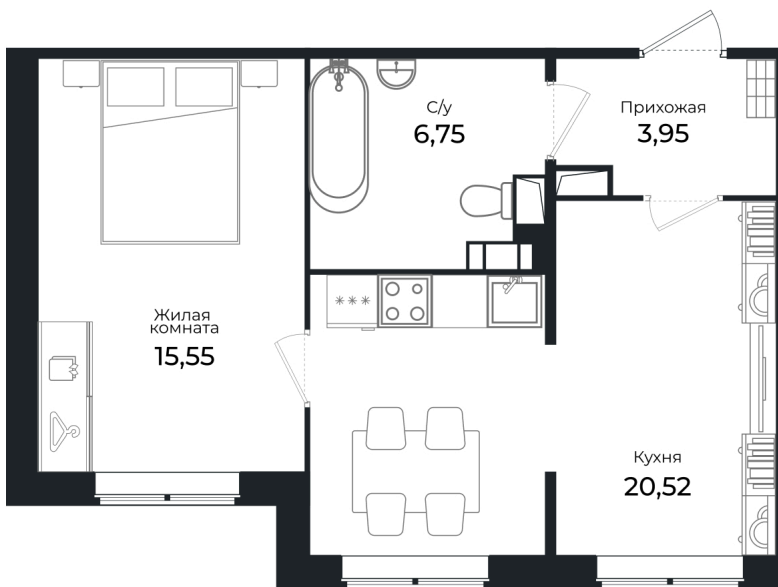

Номер: 4

2 комнатная 45.6 м²

Отсканируйте QR-код и
смотрите на сайте sertolovo-park.ru

8 847 245 руб.

В ипотеку от 19 825 руб.

Чистовая отделка

Вид на лес

Корпус	1 очередь	Этаж	1
Секция	1	Сдача	3 кв. 2024

2 комнатная 45.6 м²

Адрес офиса продаж

Ленинградская обл, Всеволожский р-н, г Сертолово

02.04.2025 13:22 (Мск)

Не является публичной офертой, цена может быть скорректирована. Информация взята с сайта «sertolovo-park.ru»

На генплане 1 очередь

2 комнатная 45.6 м²

Адрес офиса продаж

Ленинградская обл, Всеволожский р-н, г
Сертолово

02.04.2025 13:22 (Мск)

Не является публичной офертой, цена может быть скорректирована. Информация взята с сайта «sertolovo-park.ru»