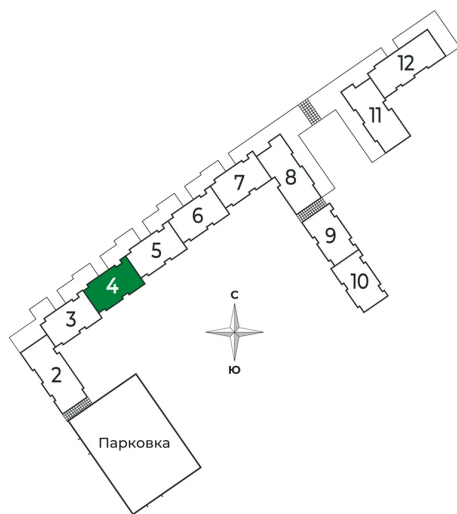

Номер: 84

Студия 27.95 м²

Отсканируйте QR-код и
смотрите на сайте sertolovo-park.ru

5 058 950 руб.

В ипотеку от 12 817 руб.

Чистовая отделка

Вид на лес

С балконом

Корпус	2 очередь	Этаж	4
Секция	4	Сдача	2 кв. 2025

29.10.2024, 17:36

Не является публичной офертой, цена может быть скорректирована.
Информация взята с сайта «sertolovo-park.ru»

На этаже 4

Студия 27.95 м²

29.10.2024, 17:36

Не является публичной офертой, цена может быть скорректирована.
Информация взята с сайта «sertolovo-park.ru»

На генплане 2 очередь

Студия 27.95 м²

29.10.2024, 17:36

Не является публичной офертой, цена может быть скорректирована.
Информация взята с сайта «sertolovo-park.ru»