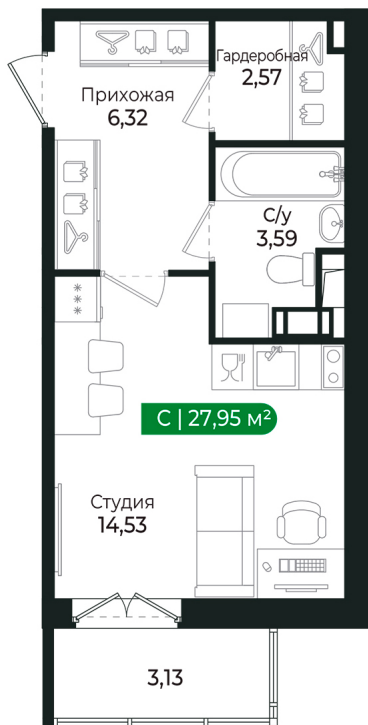

Номер: 84

Студия 27.95 м²

Отсканируйте QR-код и
смотрите на сайте sertolovo-park.ru

5 058 950 руб.

В ипотеку от 12 817 руб.

Чистовая отделка

Вид на лес

С балконом

Корпус	2 очередь	Этаж	4
Секция	4	Сдача	2 кв. 2025

29.10.2024, 17:36

Не является публичной офертой, цена может быть скорректирована.
Информация взята с сайта «sertolovo-park.ru»

На этаже 4

Студия 27.95 м²

29.10.2024, 17:36

Не является публичной офертой, цена может быть скорректирована.
Информация взята с сайта «sertolovo-park.ru»

На генплане 2 очередь

Студия 27.95 м²

29.10.2024, 17:36

Не является публичной офертой, цена может быть скорректирована.
Информация взята с сайта «sertolovo-park.ru»