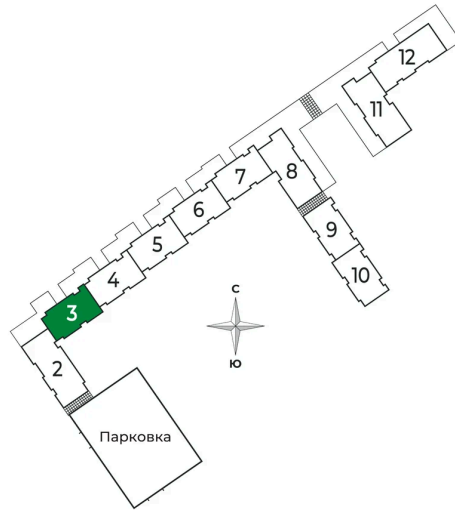

Корпус	2 очередь	Этаж	6
Секция	3	Сдача	2 кв. 2025

Адрес офиса продаж

Ленинградская обл, Всеволожский р-н, г Сертолово

08.03.2025 09:19 (Мск)

Не является публичной офертой, цена может быть скорректирована. Информация взята с сайта «sertolovo-park.ru»

На этаже 6

1 комнатная 32.17 м²

Адрес офиса продаж

Ленинградская обл, Всеволожский р-н, г Сертолово

08.03.2025 09:19 (Мск)

Не является публичной офертой, цена может быть скорректирована. Информация взята с сайта «sertolovo-park.ru»

На генплане 2 очередь

1 комнатная 32.17 м²

Адрес офиса продаж

Ленинградская обл, Всеволожский р-н, г
Сертолово

08.03.2025 09:19 (Мск)

Не является публичной офертой, цена может быть скорректирована. Информация взята с сайта «sertolovo-park.ru»