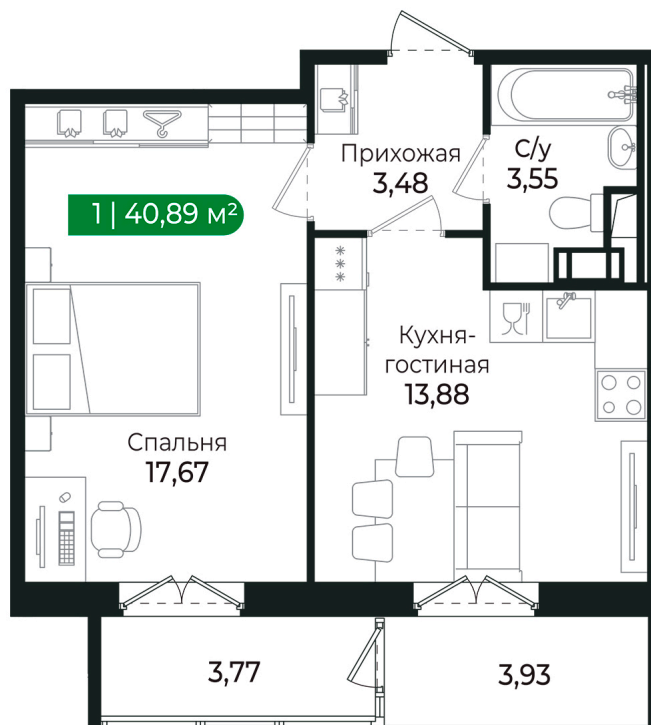

Номер: 137

1 комнатная 40.89 м²

Отсканируйте QR-код и
смотрите на сайте sertolovo-park.ru

7 769 100 руб.

В ипотеку от 17 409 руб.

Чистовая отделка

Во двор

С балконом

Корпус	3 очередь	Этаж	3
Секция	6	Сдача	4 кв. 2025

Адрес офиса продаж

Ленинградская обл, Всеволожский р-н, г Сертолово

04.04.2025 07:24 (Мск)

Не является публичной офертой, цена может быть скорректирована. Информация взята с сайта «sertolovo-park.ru»

На этаже 3

1 комнатная 40.89 м²

Адрес офиса продаж

Ленинградская обл, Всеволожский р-н, г Сертолово

04.04.2025 07:24 (Мск)

Не является публичной офертой, цена может быть скорректирована. Информация взята с сайта «sertolovo-park.ru»

На генплане 3 очередь

1 комнатная 40.89 м²

Адрес офиса продаж

Ленинградская обл, Всеволожский р-н, г
Сертолово

04.04.2025 07:24 (Мск)

Не является публичной офертой, цена может быть скорректирована. Информация взята с сайта «sertolovo-park.ru»