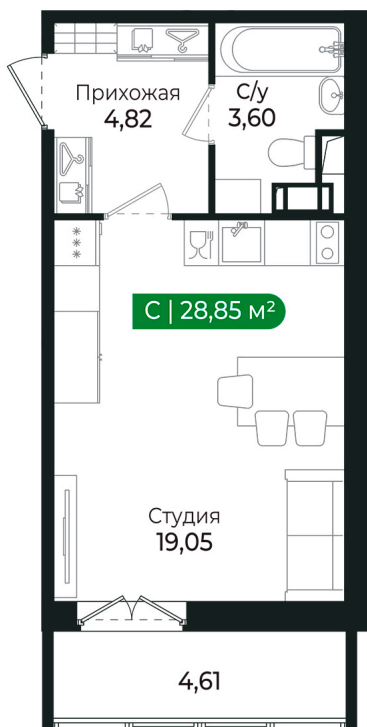

Номер: 158

Студия 28.85 м²

Отсканируйте QR-код и
смотрите на сайте sertolovo-park.ru

5 767 115 руб.

В ипотеку от 12 923 руб.

Чистовая отделка

Во двор

С балконом

Корпус	3 очередь	Этаж	7
Секция	6	Сдача	4 кв. 2025

Адрес офиса продаж

Ленинградская обл, Всеволожский р-н, г Сертолово

03.04.2025 12:38 (Мск)

Не является публичной офертой, цена может быть скорректирована. Информация взята с сайта «sertolovo-park.ru»

На этаже 7

Студия 28.85 м²

Адрес офиса продаж

Ленинградская обл, Всеволожский р-н, г Сертолово

03.04.2025 12:38 (Мск)

Не является публичной офертой, цена может быть скорректирована. Информация взята с сайта «sertolovo-park.ru»

На генплане 3 очередь

Студия 28.85 м²

Адрес офиса продаж

Ленинградская обл, Всеволожский р-н, г
Сертолово

03.04.2025 12:38 (Мск)

Не является публичной офертой, цена может быть скорректирована. Информация взята с сайта «sertolovo-park.ru»