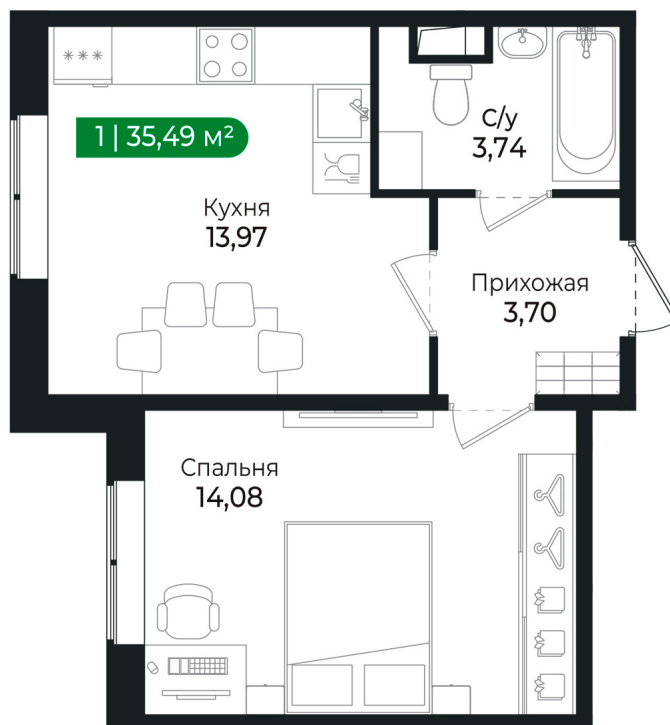

# 1 комнатная 35.49 м<sup>2</sup>

Отсканируйте QR-код и  
смотрите на сайте [sertolovo-park.ru](http://sertolovo-park.ru)

## 6 665 022 руб.

В ипотеку от 14 935 руб.

Чистовая отделка

Во двор

Корпус	2 очередь	Этаж	1
Секция	9	Сдача	2 кв. 2025

Адрес офиса продаж

Ленинградская обл, Всеволожский р-н, г Сертолово

04.04.2025 07:36 (Мск)

# На генплане 2 очередь

1 комнатная 35.49 м<sup>2</sup>

Адрес офиса продаж

Ленинградская обл, Всеволожский р-н, г  
Сертолово

04.04.2025 07:36 (Мск)

Не является публичной офертой, цена может быть скорректирована. Информация взята с сайта «sertolovo-park.ru»