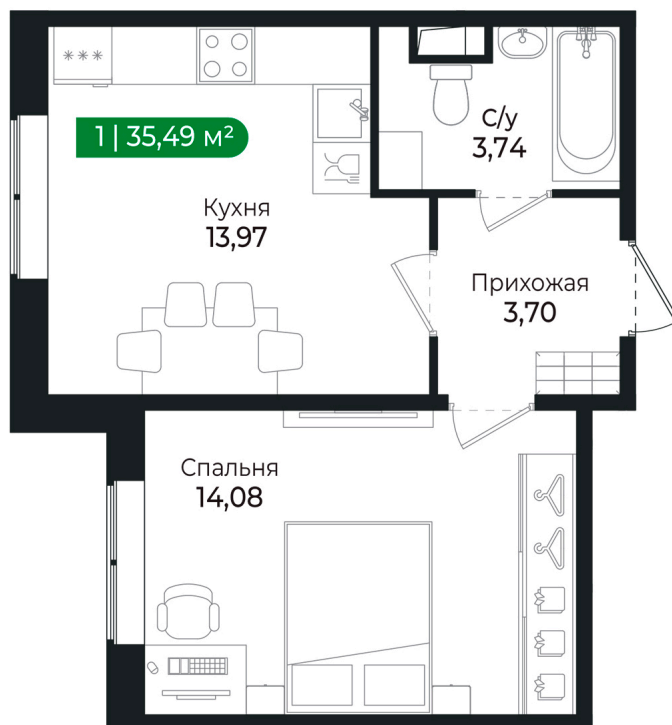

Номер: 268

1 комнатная 35.49 м²

Отсканируйте QR-код и
смотрите на сайте sertolovo-park.ru

6 558 552 руб.

В ипотеку от 13 798 руб.

Чистовая отделка

Во двор

Корпус	2 очередь	Этаж	1
Секция	9	Сдача	2 кв. 2025

22.12.2024, 01:20

Не является публичной офертой, цена может быть скорректирована.
Информация взята с сайта «sertolovo-park.ru»

На этаже 1

1 комнатная 35.49 м²

22.12.2024, 01:20

Не является публичной офертой, цена может быть скорректирована.
Информация взята с сайта «sertolovo-park.ru»

На генплане 2 очередь

1 комнатная 35.49 м²

22.12.2024, 01:20

Не является публичной офертой, цена может быть скорректирована.
Информация взята с сайта «sertolovo-park.ru»