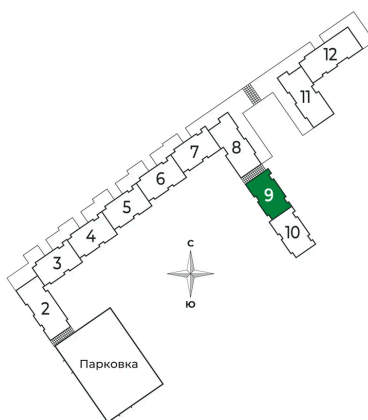

Номер: 268

1 комнатная 35.49 м²

Отсканируйте QR-код и
смотрите на сайте sertolovo-park.ru

6 558 552 руб.

В ипотеку от 13 798 руб.

Чистовая отделка

Во двор

Корпус	2 очередь	Этаж	1
Секция	9	Сдача	2 кв. 2025

22.12.2024, 01:20

Не является публичной офертой, цена может быть скорректирована.
Информация взята с сайта «sertolovo-park.ru»

На этаже 1

1 комнатная 35.49 м²

22.12.2024, 01:20

Не является публичной офертой, цена может быть скорректирована.
Информация взята с сайта «sertolovo-park.ru»

На генплане 2 очередь

1 комнатная 35.49 м²

22.12.2024, 01:20

Не является публичной офертой, цена может быть скорректирована.
Информация взята с сайта «sertolovo-park.ru»