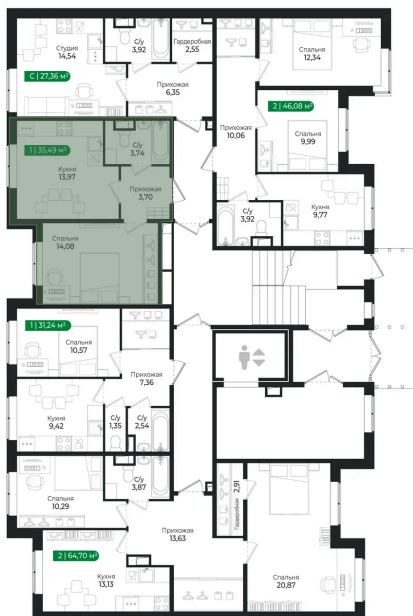

Номер: 268

1 комнатная 35.49 м²

Отсканируйте QR-код и
смотрите на сайте sertolovo-park.ru

6 558 552 руб.

В ипотеку от 13 798 руб.

Чистовая отделка

Во двор

Корпус	2 очередь	Этаж	1
Секция	9	Сдача	2 кв. 2025

22.12.2024, 01:20

Не является публичной офертой, цена может быть скорректирована.
Информация взята с сайта «sertolovo-park.ru»

На этаже 1

1 комнатная 35.49 м²

22.12.2024, 01:20

Не является публичной офертой, цена может быть скорректирована.
Информация взята с сайта «sertolovo-park.ru»

На генплане 2 очередь

1 комнатная 35.49 м²

22.12.2024, 01:20

Не является публичной офертой, цена может быть скорректирована.
Информация взята с сайта «sertolovo-park.ru»