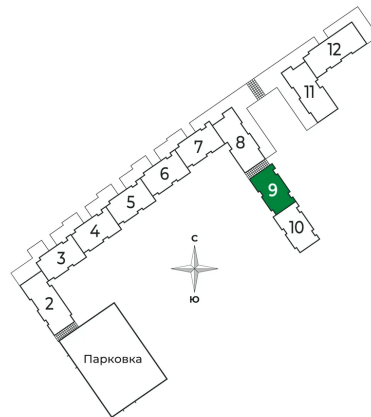

Номер: 288

2 комнатная 46.91 м²

Отсканируйте QR-код и
смотрите на сайте sertolovo-park.ru

7 740 150 руб.

В ипотеку от 19 610 руб.

Чистовая отделка

Во двор

С лоджией

Корпус	2 очередь	Этаж	4
Секция	9	Сдача	2 кв. 2025

29.10.2024, 19:27

Не является публичной офертой, цена может быть скорректирована.
Информация взята с сайта «sertolovo-park.ru»

На этаже 4

2 комнатная 46.91 м²

29.10.2024, 19:27

Не является публичной офертой, цена может быть скорректирована.
Информация взята с сайта «sertolovo-park.ru»

На генплане 2 очередь

2 комнатная 46.91 м²

29.10.2024, 19:27

Не является публичной офертой, цена может быть скорректирована.
Информация взята с сайта «sertolovo-park.ru»