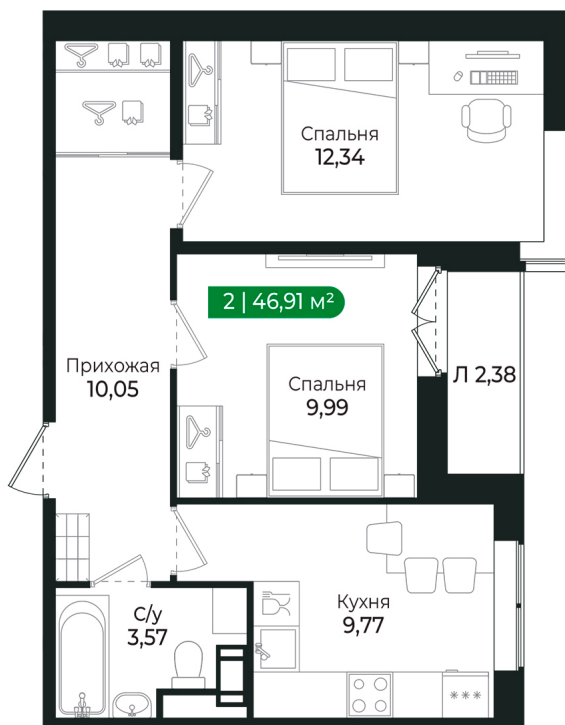

Номер: 288

2 комнатная 46.91 м²

Отсканируйте QR-код и
смотрите на сайте sertolovo-park.ru

7 740 150 руб.

В ипотеку от 19 610 руб.

Чистовая отделка

Во двор

С лоджией

Корпус	2 очередь	Этаж	4
Секция	9	Сдача	2 кв. 2025

29.10.2024, 19:27

Не является публичной офертой, цена может быть скорректирована.
Информация взята с сайта «sertolovo-park.ru»

На этаже 4

2 комнатная 46.91 м²

29.10.2024, 19:27

Не является публичной офертой, цена может быть скорректирована.
Информация взята с сайта «sertolovo-park.ru»

На генплане 2 очередь

2 комнатная 46.91 м²

29.10.2024, 19:27

Не является публичной офертой, цена может быть скорректирована.
Информация взята с сайта «sertolovo-park.ru»