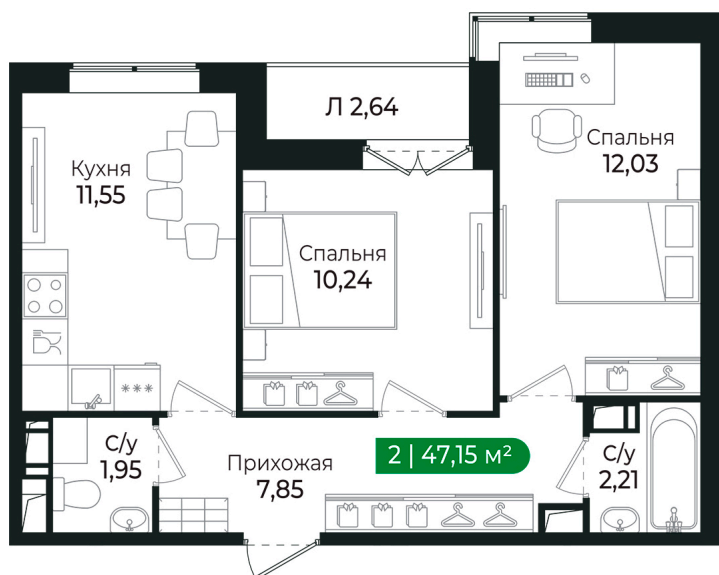

Номер: 45

2 комнатная 47.15 м²

Отсканируйте QR-код и
смотрите на сайте
sertolovo-park.ru

8 647 310 руб.

В ипотеку от 19 377 руб.

Чистовая отделка

Во двор

С лоджией

Корпус	3 очередь	Этаж	7
Секция	2	Сдача	4 кв. 2025

Адрес офиса продаж

Ленинградская обл, Всеволожский р-н, г Сертолово

05.04.2025 08:09 (Мск)

Не является публичной офертой, цена может быть скорректирована. Информация взята с сайта «sertolovo-park.ru»

На этаже 7

2 комнатная 47.15 м²

Адрес офиса продаж
Ленинградская обл, Всеволожский р-н, г Сертолово

05.04.2025 08:09 (Мск)

Не является публичной офертой, цена может быть скорректирована. Информация взята с сайта «sertolovo-park.ru»

На генплане 3 очередь

2 комнатная 47.15 м²

Адрес офиса продаж

Ленинградская обл, Всеволожский р-н, г
Сертолово

05.04.2025 08:09 (Мск)

Не является публичной офертой, цена может быть скорректирована. Информация взята с сайта «sertolovo-park.ru»