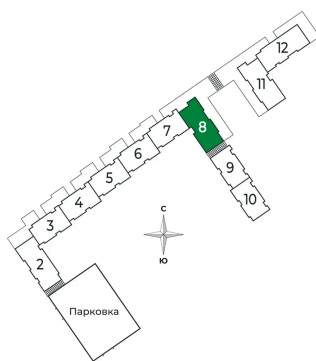

Номер: 218

2 комнатная 67.46 м²

Отсканируйте QR-код и
смотрите на сайте
sertolovo-park.ru

~~12 372 164 руб.~~

10 887 504 руб.

В ипотеку от 24 396 руб.

Чистовая отделка

Во двор

Корпус	2 очередь	Этаж	2
Секция	8	Сдача	2 кв. 2025

Адрес офиса продаж

Ленинградская обл, Всеволожский р-н, г Сертолово

04.04.2025 04:27 (Мск)

Не является публичной офертой, цена может быть скорректирована. Информация взята с сайта «sertolovo-park.ru»

На этаже 2

2 комнатная 67.46 м²

Адрес офиса продаж

Ленинградская обл, Всеволожский р-н, г Сертолово

04.04.2025 04:27 (Мск)

Не является публичной офертой, цена может быть скорректирована. Информация взята с сайта «sertolovo-park.ru»

На генплане 2 очередь

2 комнатная 67.46 м²

Адрес офиса продаж

Ленинградская обл, Всеволожский р-н, г
Сертолово

04.04.2025 04:27 (Мск)

Не является публичной офертой, цена может быть скорректирована. Информация взята с сайта «sertolovo-park.ru»