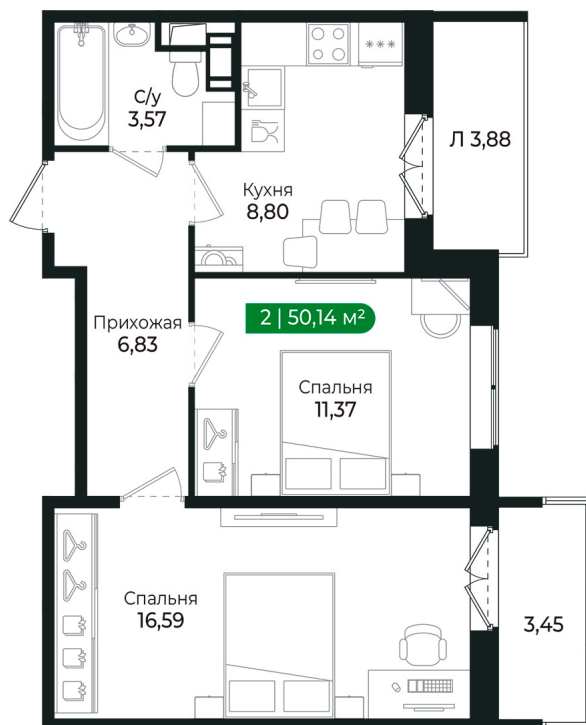

# 2 комнатная 50.14 м<sup>2</sup>

Отсканируйте QR-код и  
смотрите на сайте [sertolovo-park.ru](http://sertolovo-park.ru)

## 9 747 216 руб.

В ипотеку от 21 841 руб.

Чистовая отделка

Во двор

С балконом

С лоджией

Корпус	2 очередь	Этаж	6
Секция	8	Сдача	2 кв. 2025

Адрес офиса продаж

# На этаже 6

2 комнатная 50.14 м<sup>2</sup>

Адрес офиса продаж

Ленинградская обл, Всеволожский р-н, г Сертолово

06.04.2025 01:08 (Мск)

Не является публичной офертой, цена может быть скорректирована. Информация взята с сайта «sertolovo-park.ru»

# На генплане 2 очередь

2 комнатная 50.14 м<sup>2</sup>

Адрес офиса продаж

Ленинградская обл, Всеволожский р-н, г  
Сертолово

06.04.2025 01:08 (Мск)

Не является публичной офертой, цена может быть скорректирована. Информация взята с сайта «sertolovo-park.ru»