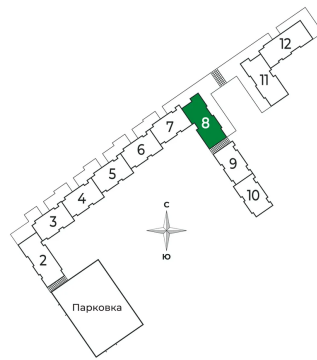

8

Сдача

2 кв. 2025

20.09.2024, 06:32

Не является публичной офертой, цена может быть скорректирована.
Информация взята с сайта «sertolovo-park.ru»

На этаже 6

2 комнатная 50.14 м²

20.09.2024, 06:32

Не является публичной офертой, цена может быть скорректирована.

Информация взята с сайта «sertolovo-park.ru»

На генплане 2 очередь

2 комнатная 50.14 м²

20.09.2024, 06:32

Не является публичной офертой, цена может быть скорректирована.
Информация взята с сайта «sertolovo-park.ru»