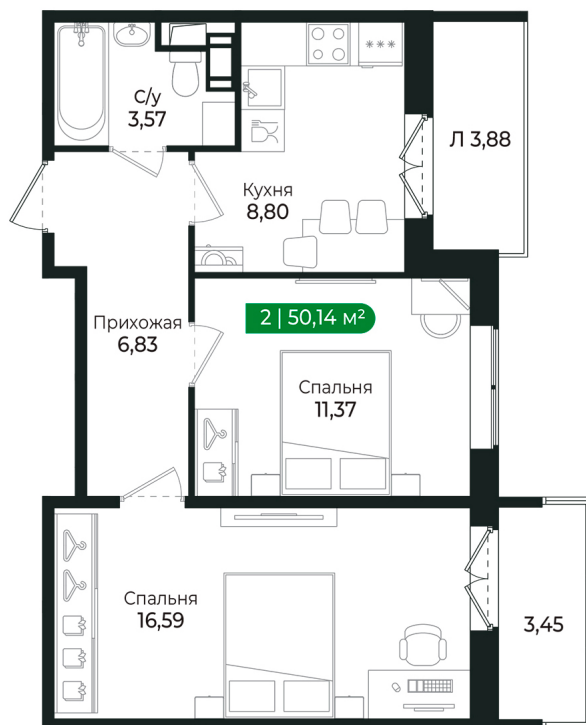

Номер: 248

2 комнатная 50.14 м²

Отсканируйте QR-код и
смотрите на сайте sertolovo-park.ru

~~8 423 520 руб.~~

8 002 344 руб.

В ипотеку от 22 464 руб.

Скидка 5% на квартиры

Чистовая отделка

Во двор

С балконом

С лоджией

Корпус

2 очередь

Этаж

6

Секция

8

Сдача

2 кв. 2025

20.09.2024, 06:32

Не является публичной офертой, цена может быть скорректирована.
Информация взята с сайта «sertolovo-park.ru»

На этаже 6

2 комнатная 50.14 м²

20.09.2024, 06:32

Не является публичной офертой, цена может быть скорректирована.

Информация взята с сайта «sertolovo-park.ru»

На генплане 2 очередь

2 комнатная 50.14 м²

20.09.2024, 06:32

Не является публичной офертой, цена может быть скорректирована.
Информация взята с сайта «sertolovo-park.ru»