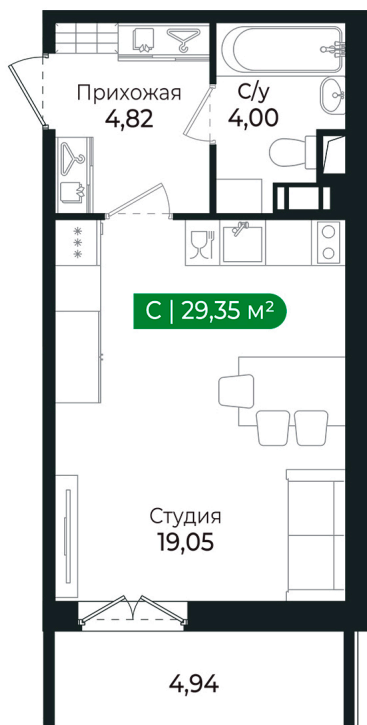

Номер: 133

Студия 29.35 м²

Отсканируйте QR-код и
смотрите на сайте sertolovo-park.ru

5 511 930 руб.

В ипотеку от 12 351 руб.

Чистовая отделка

Во двор

С балконом

Корпус	3 очередь	Этаж	2
Секция	6	Сдача	4 кв. 2025

Адрес офиса продаж

Ленинградская обл, Всеволожский р-н, г Сертолово

03.04.2025 12:42 (Мск)

Не является публичной офертой, цена может быть скорректирована. Информация взята с сайта «sertolovo-park.ru»

На этаже 2

Студия 29.35 м²

Адрес офиса продаж

Ленинградская обл, Всеволожский р-н, г Сертолово

03.04.2025 12:42 (Мск)

Не является публичной офертой, цена может быть скорректирована. Информация взята с сайта «sertolovo-park.ru»

На генплане 3 очередь

Студия 29.35 м²

Адрес офиса продаж

Ленинградская обл, Всеволожский р-н, г
Сертолово

03.04.2025 12:42 (Мск)

Не является публичной офертой, цена может быть скорректирована. Информация взята с сайта «sertolovo-park.ru»