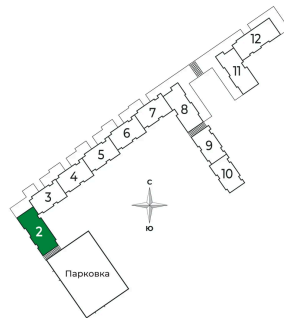

Номер: 4

2 комнатная 48.16 м²

Отсканируйте QR-код и
смотрите на сайте sertolovo-park.ru

8 794 016 руб.

В ипотеку от 18 501 руб.

Чистовая отделка

Вид на лес

Корпус	2 очередь	Этаж	1
Секция	2	Сдача	2 кв. 2025

03.12.2024, 18:08

Не является публичной офертой, цена может быть скорректирована.
Информация взята с сайта «sertolovo-park.ru»

На этаже 1

2 комнатная 48.16 м²

03.12.2024, 18:08

Не является публичной офертой, цена может быть скорректирована.
Информация взята с сайта «sertolovo-park.ru»

На генплане 2 очередь

2 комнатная 48.16 м²

03.12.2024, 18:08

Не является публичной офертой, цена может быть скорректирована.
Информация взята с сайта «sertolovo-park.ru»