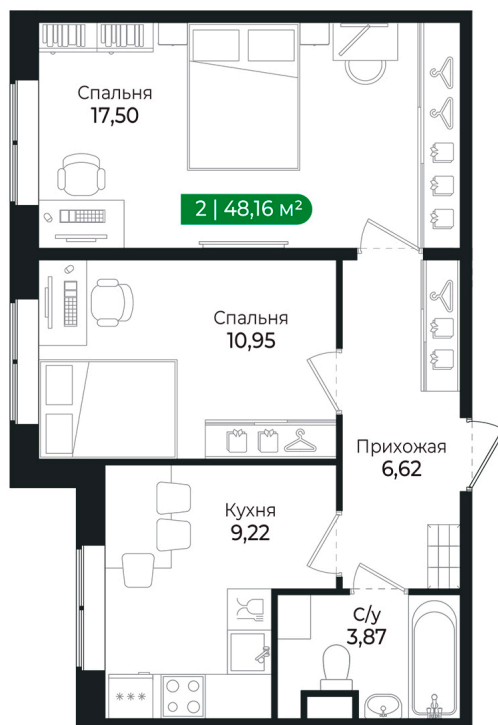

Номер: 4

2 комнатная 48.16 м²

Отсканируйте QR-код и
смотрите на сайте sertolovo-park.ru

8 794 016 руб.

В ипотеку от 18 501 руб.

Чистовая отделка

Вид на лес

Корпус	2 очередь	Этаж	1
Секция	2	Сдача	2 кв. 2025

03.12.2024, 18:08

Не является публичной офертой, цена может быть скорректирована.
Информация взята с сайта «sertolovo-park.ru»

На этаже 1

2 комнатная 48.16 м²

03.12.2024, 18:08

Не является публичной офертой, цена может быть скорректирована.
Информация взята с сайта «sertolovo-park.ru»

На генплане 2 очередь

2 комнатная 48.16 м²

03.12.2024, 18:08

Не является публичной офертой, цена может быть скорректирована.
Информация взята с сайта «sertolovo-park.ru»