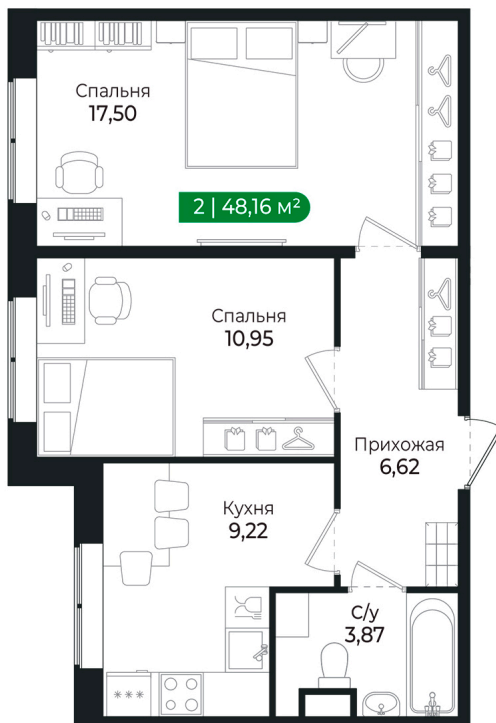

Номер: 4

2 комнатная 48.16 м²

Отсканируйте QR-код и
смотрите на сайте sertolovo-
park.ru

8 938 496 руб.

В ипотеку от 20 029 руб.

Чистовая отделка

Вид на лес

Корпус	2 очередь	Этаж	1
Секция	2	Сдача	2 кв. 2025

2 комнатная 48.16 м²

Адрес офиса продаж

Ленинградская обл, Всеволожский р-н, г Сертолово

02.04.2025 13:21 (Мск)

Не является публичной офертой, цена может быть скорректирована. Информация взята с сайта «sertolovo-park.ru»

На генплане 2 очередь

2 комнатная 48.16 м²

Адрес офиса продаж
Ленинградская обл, Всеволожский р-н, г
Сертолово

02.04.2025 13:21 (Мск)

Не является публичной офертой, цена может быть скорректирована. Информация взята с сайта «sertolovo-park.ru»