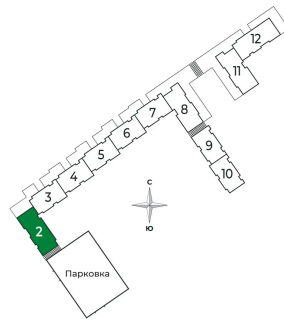

Номер: 4

2 комнатная 48.16 м²

Отсканируйте QR-код и
смотрите на сайте sertolovo-
park.ru

8 938 496 руб.

В ипотеку от 20 029 руб.

Чистовая отделка

Вид на лес

Корпус	2 очередь	Этаж	1
Секция	2	Сдача	2 кв. 2025

2 комнатная 48.16 м²

Адрес офиса продаж

Ленинградская обл, Всеволожский р-н, г Сертолово

02.04.2025 13:21 (Мск)

Не является публичной офертой, цена может быть скорректирована. Информация взята с сайта «sertolovo-park.ru»

На генплане 2 очередь

2 комнатная 48.16 м²

Адрес офиса продаж
Ленинградская обл, Всеволожский р-н, г
Сертолово

02.04.2025 13:21 (Мск)

Не является публичной офертой, цена может быть скорректирована. Информация взята с сайта «sertolovo-park.ru»