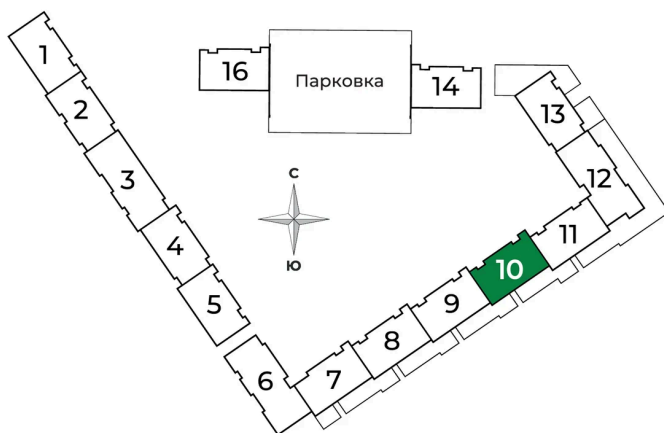

Номер: 320

2 комнатная 51.36 м²

Отсканируйте QR-код и
смотрите на сайте sertolovo-park.ru

8 525 760 руб.

В ипотеку от 19 104 руб.

Чистовая отделка

Двор

Корпус	4 очередь	Этаж	2
Секция	10		

2 комнатная 51.36 м²

Адрес офиса продаж

Ленинградская обл, Всеволожский р-н, г Сертолово

04.04.2025 04:47 (Мск)

Не является публичной офертой, цена может быть скорректирована. Информация взята с сайта «sertolovo-park.ru»

На генплане 4 очередь

2 комнатная 51.36 м²

Адрес офиса продаж

Ленинградская обл, Всеволожский р-н, г
Сертолово

04.04.2025 04:47 (Мск)

Не является публичной офертой, цена может быть скорректирована. Информация взята с сайта «sertolovo-park.ru»