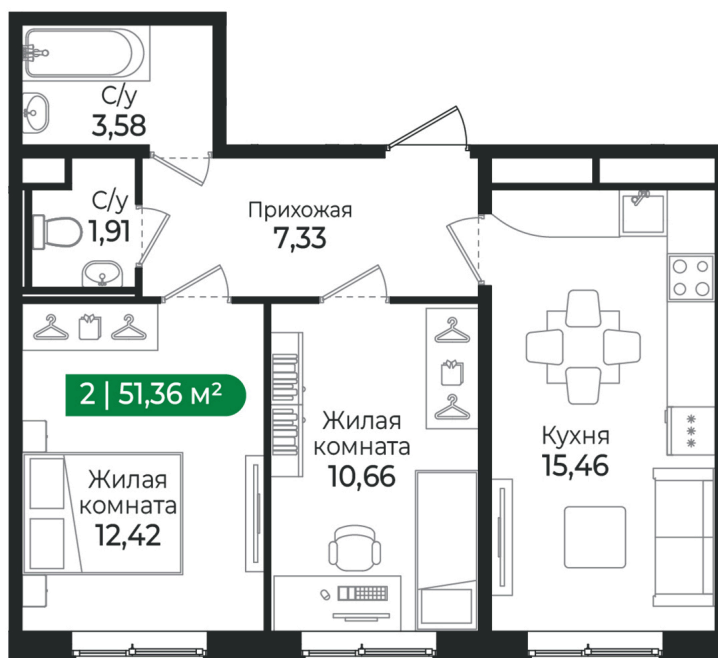

Номер: 320

2 комнатная 51.36 м²

Отсканируйте QR-код и
смотрите на сайте sertolovo-park.ru

8 525 760 руб.

В ипотеку от 19 104 руб.

Чистовая отделка

Двор

Корпус	4 очередь	Этаж	2
Секция	10		

2 комнатная 51.36 м²

Адрес офиса продаж

Ленинградская обл, Всеволожский р-н, г Сертолово

04.04.2025 04:47 (Мск)

Не является публичной офертой, цена может быть скорректирована. Информация взята с сайта «sertolovo-park.ru»

На генплане 4 очередь

2 комнатная 51.36 м²

Адрес офиса продаж

Ленинградская обл, Всеволожский р-н, г
Сертолово

04.04.2025 04:47 (Мск)

Не является публичной офертой, цена может быть скорректирована. Информация взята с сайта «sertolovo-park.ru»