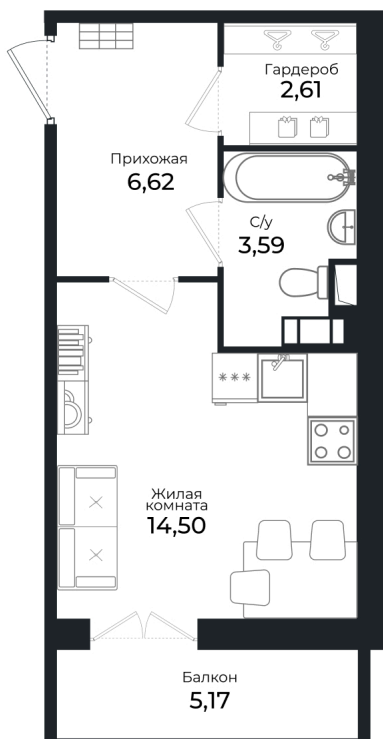

Номер: 102

Студия 27.2 м²

Отсканируйте QR-код и
смотрите на сайте sertolovo-park.ru

5 842 606 руб.

В ипотеку от 12 292 руб.

Чистовая отделка

Вид на лес

С балконом

Корпус	1 очередь	Этаж	6
Секция	3	Сдача	3 кв. 2024

05.12.2024, 02:37

Не является публичной офертой, цена может быть скорректирована.
Информация взята с сайта «sertolovo-park.ru»

На этаже 6

Студия 27.2 м²

05.12.2024, 02:37

Не является публичной офертой, цена может быть скорректирована.
Информация взята с сайта «sertolovo-park.ru»

На генплане 1 очередь

Студия 27.2 м²

05.12.2024, 02:37

Не является публичной офертой, цена может быть скорректирована.
Информация взята с сайта «sertolovo-park.ru»