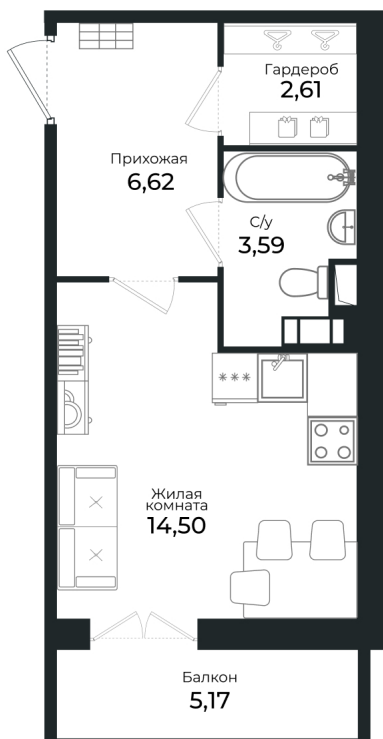

Номер: 102

Студия 27.2 м²

Отсканируйте QR-код и
смотрите на сайте sertolovo-park.ru

5 202 660 руб.

В ипотеку от 13 181 руб.

Чистовая отделка

Вид на лес

С балконом

Корпус	1 очередь	Этаж	6
Секция	3	Сдача	3 кв. 2024

29.10.2024, 19:43

Не является публичной офертой, цена может быть скорректирована.
Информация взята с сайта «sertolovo-park.ru»

На этаже 6

Студия 27.2 м²

29.10.2024, 19:43

Не является публичной офертой, цена может быть скорректирована.
Информация взята с сайта «sertolovo-park.ru»

На генплане 1 очередь

Студия 27.2 м²

29.10.2024, 19:43

Не является публичной офертой, цена может быть скорректирована.
Информация взята с сайта «sertolovo-park.ru»