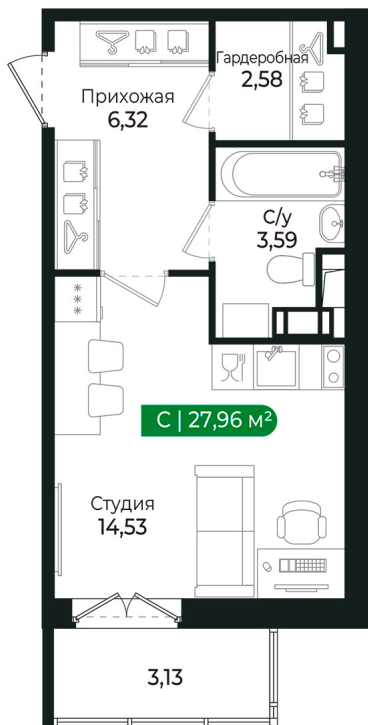

Номер: 51

# Студия 27.96 м<sup>2</sup>

Отсканируйте QR-код и  
смотрите на сайте [sertolovo-park.ru](http://sertolovo-park.ru)

## 5 804 496 руб.

В ипотеку от 13 007 руб.

Чистовая отделка

Вид на лес

С балконом

Корпус	2 очередь	Этаж	4
Секция	3	Сдача	2 кв. 2025

Адрес офиса продаж

Ленинградская обл, Всеволожский р-н, г Сертолово