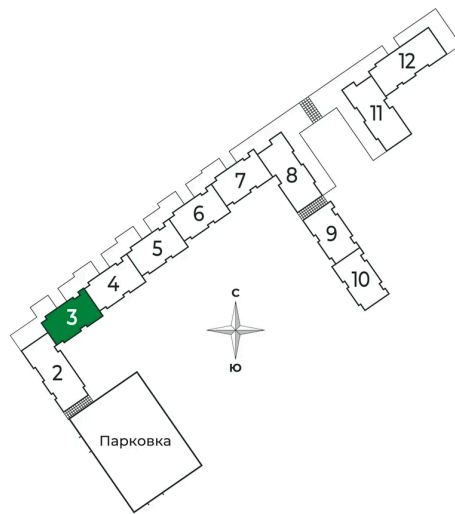

На этаже 4

Студия 27.96 м²

Адрес офиса продаж

Ленинградская обл, Всеволожский рн, г Сертолово

02.04.2025 13:54 (Мск)

Не является публичной офертой, цена может быть скорректирована. Информация взята с сайта «sertolovo-park.ru»