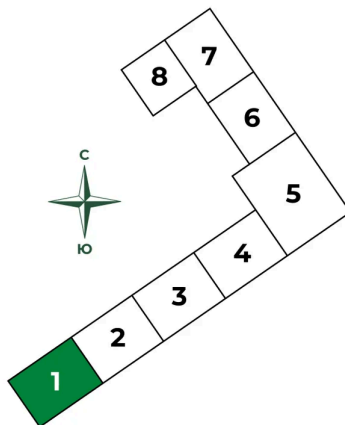

Номер: 31

Студия 27 м²

Отсканируйте QR-код и
смотрите на сайте sertolovo-park.ru

5 766 662 руб.

В ипотеку от 12 922 руб.

Чистовая отделка

Вид на лес

С балконом

Корпус	1 очередь	Этаж	6
Секция	1	Сдача	3 кв. 2024

Адрес офиса продаж

Ленинградская обл, Всеволожский р-н, г Сертолово

02.04.2025 14:07 (Мск)

Не является публичной офертой, цена может быть скорректирована. Информация взята с сайта «sertolovo-park.ru»

На этаже 6

Студия 27 м²

Адрес офиса продаж

Ленинградская обл, Всеволожский р-н, г Сертолово

02.04.2025 14:07 (Мск)

Не является публичной офертой, цена может быть скорректирована. Информация взята с сайта «sertolovo-park.ru»

На генплане 1 очередь

Студия 27 м²

Адрес офиса продаж

Ленинградская обл, Всеволожский р-н, г
Сертолово

02.04.2025 14:07 (Мск)

Не является публичной офертой, цена может быть скорректирована. Информация взята с сайта «sertolovo-park.ru»