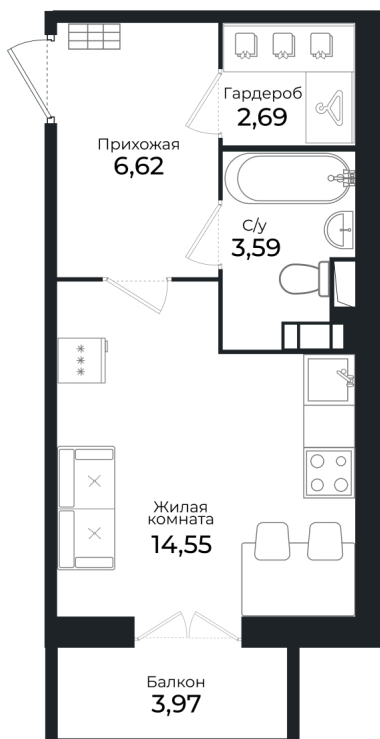

Номер: 31

Студия 27 м²

Отсканируйте QR-код и
смотрите на сайте sertolovo-park.ru

5 766 662 руб.

В ипотеку от 12 132 руб.

Чистовая отделка

Вид на лес

С балконом

Корпус

1 очередь

Этаж

6

Секция

1

Сдача

3 кв. 2024

05.12.2024, 02:32

Не является публичной офертой, цена может быть скорректирована.
Информация взята с сайта «sertolovo-park.ru»

На этаже 6

Студия 27 м²

05.12.2024, 02:32

Не является публичной офертой, цена может быть скорректирована.
Информация взята с сайта «sertolovo-park.ru»

На генплане 1 очередь

Студия 27 м²

05.12.2024, 02:32

Не является публичной офертой, цена может быть скорректирована.
Информация взята с сайта «sertolovo-park.ru»