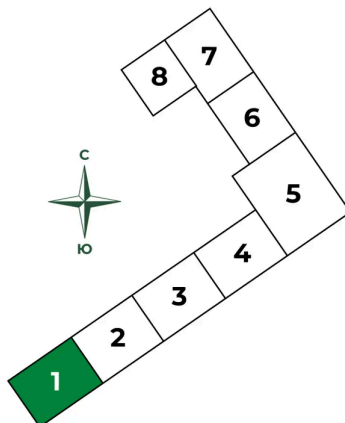

Номер: 31

Студия 27 м²

Отсканируйте QR-код и
смотрите на сайте sertolovo-park.ru

5 766 662 руб.

В ипотеку от 12 132 руб.

Чистовая отделка

Вид на лес

С балконом

05.12.2024, 02:32

Не является публичной офертой, цена может быть скорректирована.
Информация взята с сайта «sertolovo-park.ru»

На этаже 6

Студия 27 м²

05.12.2024, 02:32

Не является публичной офертой, цена может быть скорректирована.
Информация взята с сайта «sertolovo-park.ru»

На генплане 1 очередь

Студия 27 м²

05.12.2024, 02:32

Не является публичной офертой, цена может быть скорректирована.
Информация взята с сайта «sertolovo-park.ru»