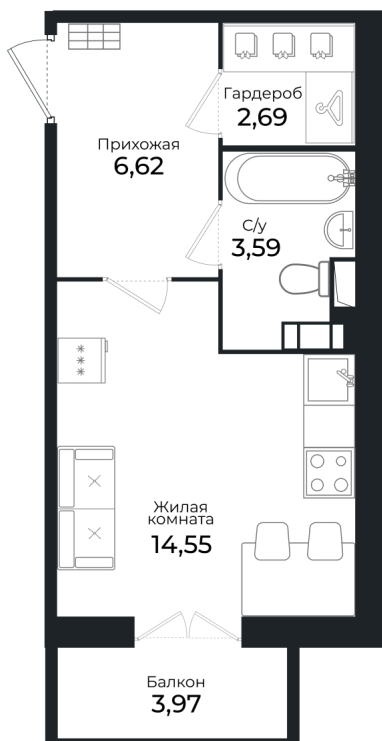

Номер: 31

Студия 27 м²

Отсканируйте QR-код и
смотрите на сайте sertolovo-park.ru

5 766 662 руб.

В ипотеку от 12 922 руб.

Чистовая отделка

Вид на лес

С балконом

Корпус	1 очередь	Этаж	6
Секция	1	Сдача	3 кв. 2024

Адрес офиса продаж

Ленинградская обл, Всеволожский р-н, г Сертолово

02.04.2025 14:07 (Мск)

Не является публичной офертой, цена может быть скорректирована. Информация взята с сайта «sertolovo-park.ru»

На этаже 6

Студия 27 м²

Адрес офиса продаж

Ленинградская обл, Всеволожский р-н, г Сертолово

02.04.2025 14:07 (Мск)

Не является публичной офертой, цена может быть скорректирована. Информация взята с сайта «sertolovo-park.ru»