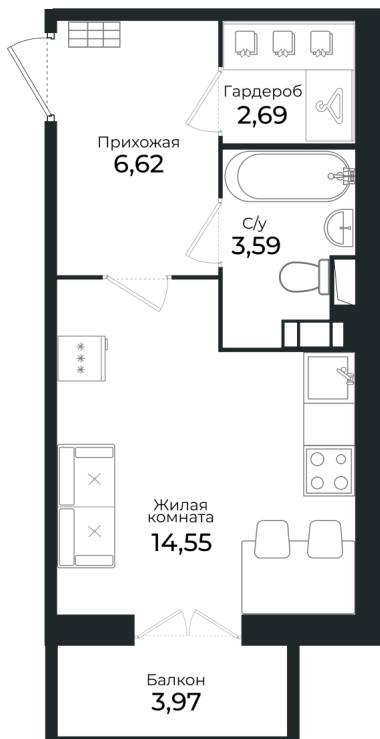

Номер: 31

Студия 27 м²

Отсканируйте QR-код и
смотрите на сайте sertolovo-park.ru

5 134 420 руб.

В ипотеку от 13 008 руб.

Чистовая отделка

Вид на лес

С балконом

Корпус	1 очередь	Этаж	6
Секция	1	Сдача	3 кв. 2024

29.10.2024, 17:31

Не является публичной офертой, цена может быть скорректирована.
Информация взята с сайта «sertolovo-park.ru»

На генплане 1 очередь

Студия 27 м²