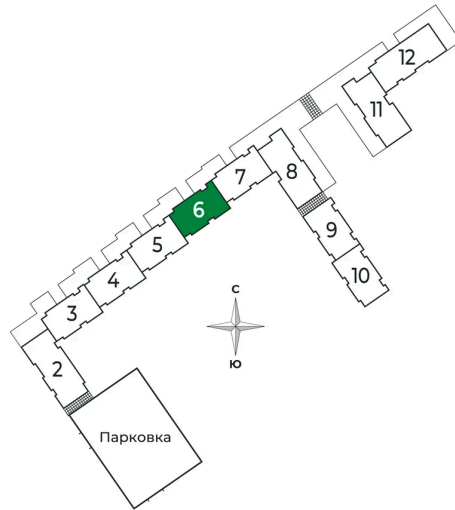

Корпус	2 очередь	Этаж	2
Секция	6	Сдача	2 кв. 2025

Адрес офиса продаж

Ленинградская обл, Всеволожский р-н, г
Сертолово

03.04.2025 12:43 (Мск)

Не является публичной офертой, цена может быть скорректирована. Информация взята с сайта «sertolovo-park.ru»

На этаже 2

Студия 28.01 м²

Адрес офиса продаж

Ленинградская обл, Всеволожский р-н, г Сертолово

03.04.2025 12:43 (Мск)

Не является публичной офертой, цена может быть скорректирована. Информация взята с сайта «sertolovo-park.ru»

На генплане 2 очередь

Студия 28.01 м²

Адрес офиса продаж

Ленинградская обл, Всеволожский р-н, г
Сертолово

03.04.2025 12:43 (Мск)

Не является публичной офертой, цена может быть скорректирована. Информация взята с сайта «sertolovo-park.ru»