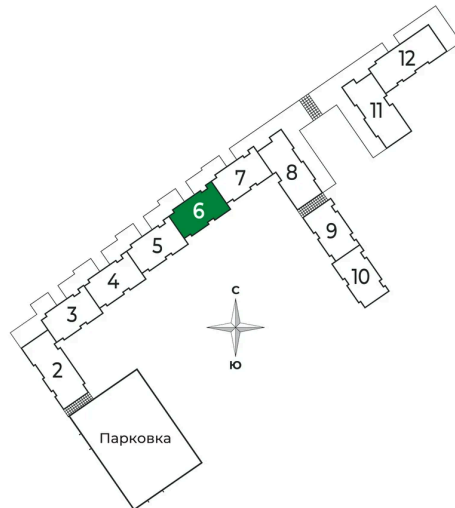

Номер: 138

Студия 27 м²

Отсканируйте QR-код и
смотрите на сайте sertolovo-park.ru

5 942 241 руб.

В ипотеку от 11 730 руб.

Чистовая отделка

На улицу

С балконом

Корпус	2 очередь	Этаж	2
Секция	6	Сдача	2 кв. 2025

12.06.2026 20:30 (Мск)

Не является публичной офертой, цена может быть скорректирована.
Информация взята с сайта «sertolovo-park.ru».

На этаже 2

Студия 27 м²