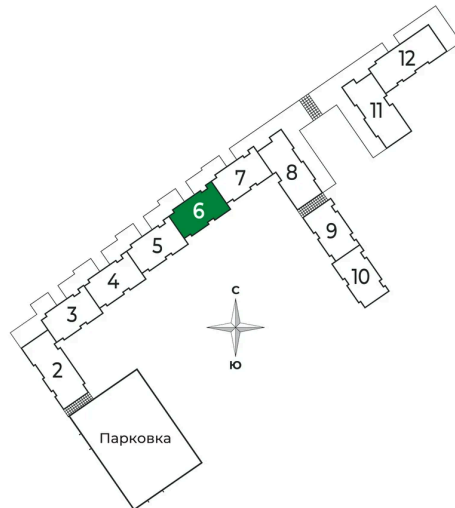

Номер: 138

Студия 27 м²

Отсканируйте QR-код и
смотрите на сайте sertolovo-park.ru

5 807 241 руб.

В ипотеку от 13 104 руб.

Чистовая отделка

На улицу

С балконом

Корпус	2 очередь	Этаж	2
Секция	6	Сдача	2 кв. 2025

28.04.2026 18:02 (Мск)

Не является публичной офертой, цена может быть скорректирована.
Информация взята с сайта «sertolovo-park.ru»

На этаже 2

Студия 27 м²

28.04.2026 18:02 (Мск)

Не является публичной офертой, цена может быть скорректирована.

Информация взята с сайта «sertolovo-park.ru»

На генплане 2 очередь

Студия 27 м²

28.04.2026 18:02 (Мск)

Не является публичной офертой, цена может быть скорректирована.
Информация взята с сайта «sertolovo-park.ru»