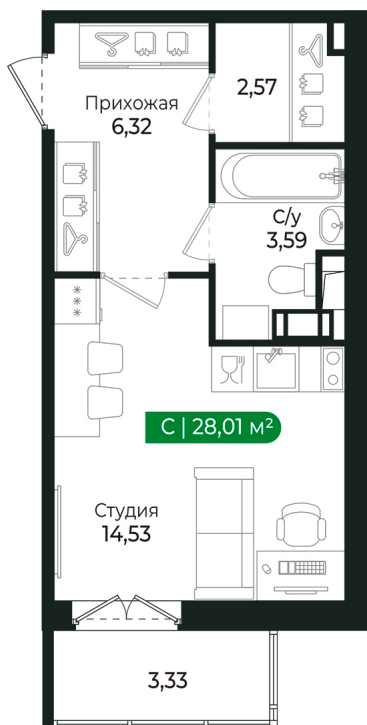

Номер: 138

# Студия 28.01 м<sup>2</sup>

Отсканируйте QR-код и  
смотрите на сайте [sertolovo-park.ru](http://sertolovo-park.ru)

~~4 929 760 руб.~~

## 4 535 379 руб.

В ипотеку от 12 733 руб.

Скидка 8% на студии

Чистовая отделка

Вид на лес

С балконом

Корпус	2 очередь	Этаж	2
Секция	6	Сдача	2 кв. 2025

19.09.2024, 21:29

# На этаже 2

Студия 28.01 м<sup>2</sup>

19.09.2024, 21:29

Не является публичной офертой, цена может быть скорректирована.

Информация взята с сайта «sertolovo-park.ru»

На генплане 2  
очередь

Студия 28.01 м<sup>2</sup>