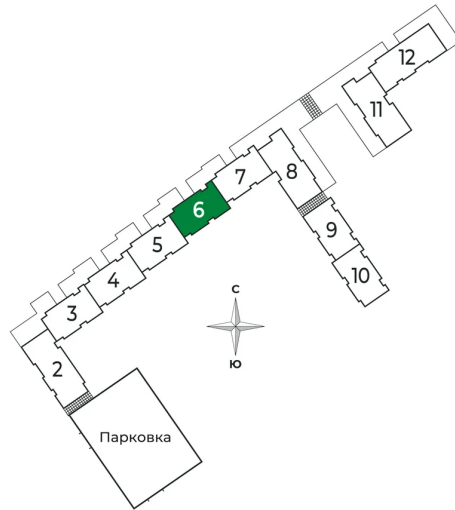

# На этаже 2

Студия 28.01 м<sup>2</sup>

19.09.2024, 21:29

Не является публичной офертой, цена может быть скорректирована.

Информация взята с сайта «sertolovo-park.ru»

На генплане 2  
очередь

Студия 28.01 м<sup>2</sup>