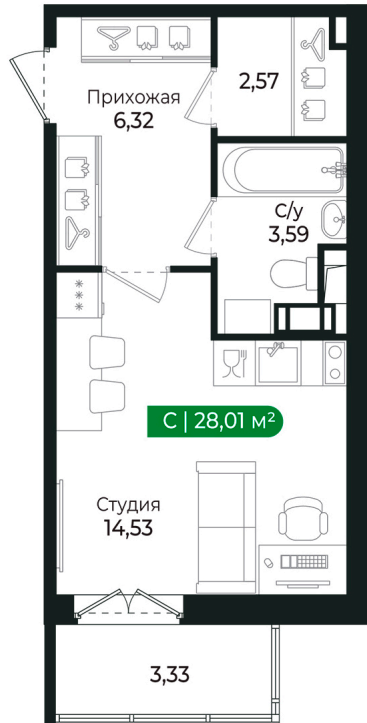

Номер: 138

Студия 27 м²

Отсканируйте QR-код и
смотрите на сайте sertolovo-park.ru

5 807 241 руб.

В ипотеку от 13 104 руб.

Чистовая отделка

На улицу

С балконом

Корпус	2 очередь	Этаж	2
Секция	6	Сдача	2 кв. 2025

28.04.2026 18:02 (Мск)

Не является публичной офертой, цена может быть скорректирована.
Информация взята с сайта «sertolovo-park.ru»

На этаже 2

Студия 27 м²

28.04.2026 18:02 (Мск)

Не является публичной офертой, цена может быть скорректирована.

Информация взята с сайта «sertolovo-park.ru»

На генплане 2 очередь

Студия 27 м²

28.04.2026 18:02 (Мск)

Не является публичной офертой, цена может быть скорректирована.
Информация взята с сайта «sertolovo-park.ru»