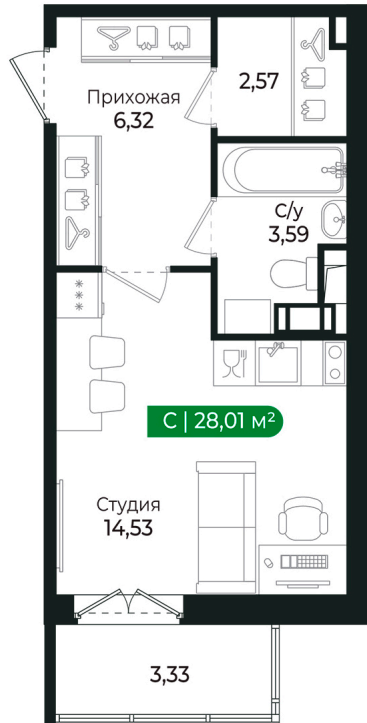

Номер: 138

Студия 27 м²

Отсканируйте QR-код и
смотрите на сайте sertolovo-park.ru

5 942 241 руб.

В ипотеку от 11 730 руб.

Чистовая отделка

На улицу

С балконом

Корпус	2 очередь	Этаж	2
Секция	6	Сдача	2 кв. 2025

12.06.2026 20:30 (Мск)

Не является публичной офертой, цена может быть скорректирована.
Информация взята с сайта «sertolovo-park.ru».

На этаже 2

Студия 27 м²

12.06.2026 20:30 (Мск)

Не является публичной офертой, цена может быть скорректирована.
Информация взята с сайта «sertolovo-park.ru».

На генплане 2 очередь

Студия 27 м²

12.06.2026 20:30 (Мск)

Не является публичной офертой, цена может быть скорректирована.
Информация взята с сайта «sertolovo-park.ru».