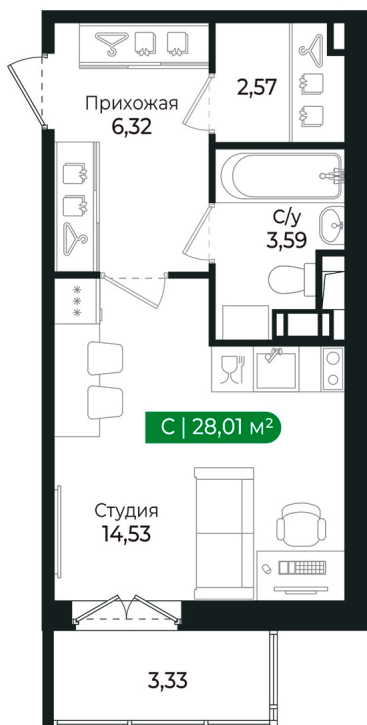

Номер: 138

Студия 28.01 м²

Отсканируйте QR-код и
смотрите на сайте sertolovo-
park.ru

5 753 254 руб.

В ипотеку от 12 892 руб.

Чистовая отделка

Вид на лес

С балконом

Корпус	2 очередь	Этаж	2
Секция	6	Сдача	2 кв. 2025

Адрес офиса продаж

Ленинградская обл, Всеволожский р-н, г
Сертолово

03.04.2025 12:43 (Мск)

Не является публичной офертой, цена может быть скорректирована. Информация взята с сайта «sertolovo-park.ru»

На этаже 2

Студия 28.01 м²

Адрес офиса продаж

Ленинградская обл, Всеволожский р-н, г Сертолово

03.04.2025 12:43 (Мск)

Не является публичной офертой, цена может быть скорректирована. Информация взята с сайта «sertolovo-park.ru»

На генплане 2 очередь

Студия 28.01 м²

Адрес офиса продаж

Ленинградская обл, Всеволожский р-н, г
Сертолово

03.04.2025 12:43 (Мск)

Не является публичной офертой, цена может быть скорректирована. Информация взята с сайта «sertolovo-park.ru»