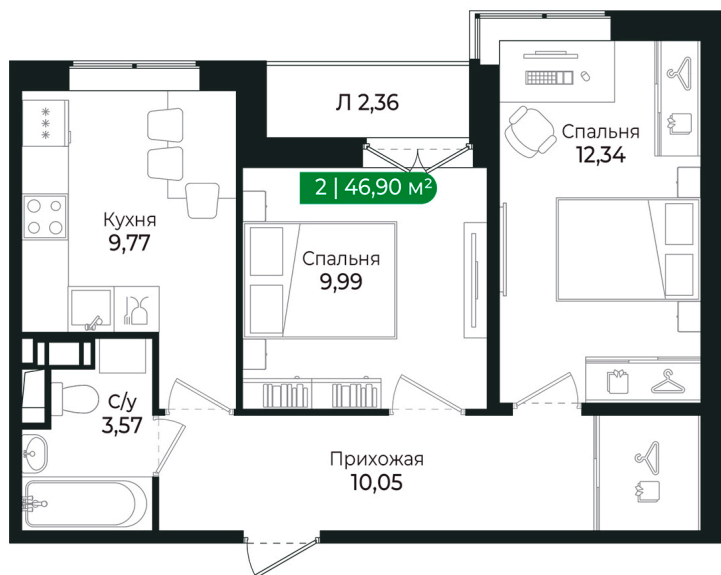

Номер: 83

2 комнатная 46.9 м²

Отсканируйте QR-код и
смотрите на сайте sertolovo-park.ru

8 807 820 руб.

В ипотеку от 19 736 руб.

Чистовая отделка

Во двор

С лоджией

Корпус	2 очередь	Этаж	4
Секция	4	Сдача	2 кв. 2025

Адрес офиса продаж

Ленинградская обл, Всеволожский р-н, г Сертолово

04.04.2025 07:58 (Мск)

Не является публичной офертой, цена может быть скорректирована. Информация взята с сайта «sertolovo-park.ru»

На этаже 4

2 комнатная 46.9 м²

Адрес офиса продаж

Ленинградская обл, Всеволожский рн, г Сертолово

04.04.2025 07:58 (Мск)

Не является публичной офертой, цена может быть скорректирована. Информация взята с сайта «sertolovo-park.ru»

На генплане 2 очередь

2 комнатная 46.9 м²

Адрес офиса продаж

Ленинградская обл, Всеволожский р-н, г
Сертолово

04.04.2025 07:58 (Мск)

Не является публичной офертой, цена может быть скорректирована. Информация взята с сайта «sertolovo-park.ru»