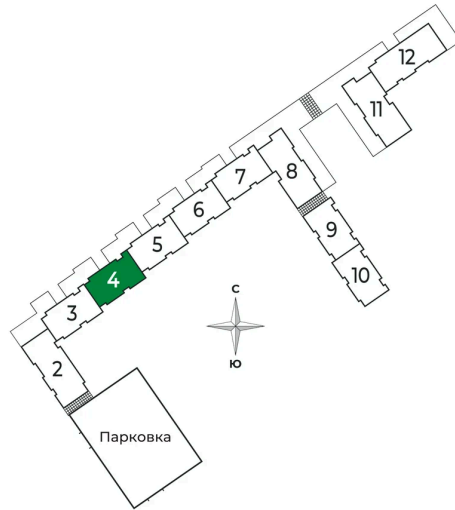

Корпус	2 очередь	Этаж	4
Секция	4	Сдача	2 кв. 2025

Адрес офиса продаж

Ленинградская обл, Всеволожский р-н, г Сертолово

04.04.2025 07:58 (Мск)

Не является публичной офертой, цена может быть скорректирована. Информация взята с сайта «sertolovo-park.ru»

На этаже 4

2 комнатная 46.9 м²

Адрес офиса продаж

Ленинградская обл, Всеволожский рн, г Сертолово

04.04.2025 07:58 (Мск)

Не является публичной офертой, цена может быть скорректирована. Информация взята с сайта «sertolovo-park.ru»

На генплане 2 очередь

2 комнатная 46.9 м²

Адрес офиса продаж

Ленинградская обл, Всеволожский р-н, г
Сертолово

04.04.2025 07:58 (Мск)

Не является публичной офертой, цена может быть скорректирована. Информация взята с сайта «sertolovo-park.ru»