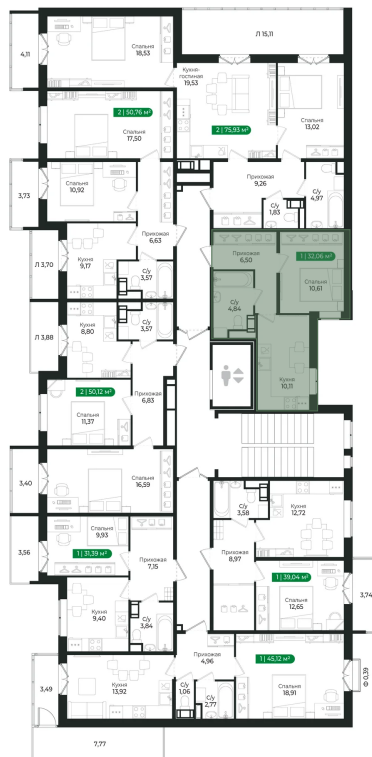

Номер: 356

1 комнатная 32.06 м²

Отсканируйте QR-код и
смотрите на сайте sertolovo-park.ru

~~5 418 140 руб.~~

5 147 233 руб.

В ипотеку от 14 606 руб.

Скидка 5% на квартиры

Чистовая отделка

Во двор

Корпус

2 очередь

Этаж

4

Секция

11

Сдача

2 кв. 2025

19.09.2024, 16:30

Не является публичной офертой, цена может быть скорректирована.
Информация взята с сайта «sertolovo-park.ru»

На этаже 4

1 комнатная 32.06 м²

19.09.2024, 16:30

Не является публичной офертой, цена может быть скорректирована.
Информация взята с сайта «sertolovo-park.ru»

На генплане 2 очередь

1 комнатная 32.06 м²

19.09.2024, 16:30

Не является публичной офертой, цена может быть скорректирована.
Информация взята с сайта «sertolovo-park.ru»