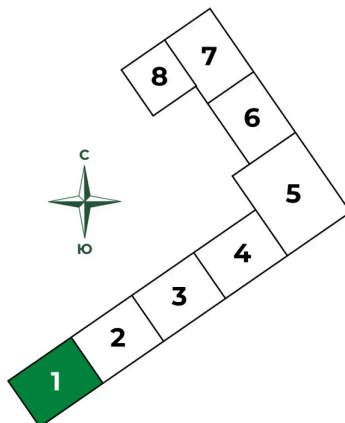

Номер: 5

1 комнатная 35.6 м²

Отсканируйте QR-код и
смотрите на сайте sertolovo-park.ru

6 948 447 руб.

В ипотеку от 15 570 руб.

Чистовая отделка

Во двор

Корпус	1 очередь	Этаж	1
Секция	1	Сдача	3 кв. 2024

1 комнатная 35.6 м²

Адрес офиса продаж

Ленинградская обл, Всеволожский р-н, г Сертолово

02.04.2025 13:24 (Мск)

Не является публичной офертой, цена может быть скорректирована. Информация взята с сайта «sertolovo-park.ru»

На генплане 1 очередь

1 комнатная 35.6 м²

Адрес офиса продаж

Ленинградская обл, Всеволожский р-н, г
Сертолово

02.04.2025 13:24 (Мск)

Не является публичной офертой, цена может быть скорректирована. Информация взята с сайта «sertolovo-park.ru»