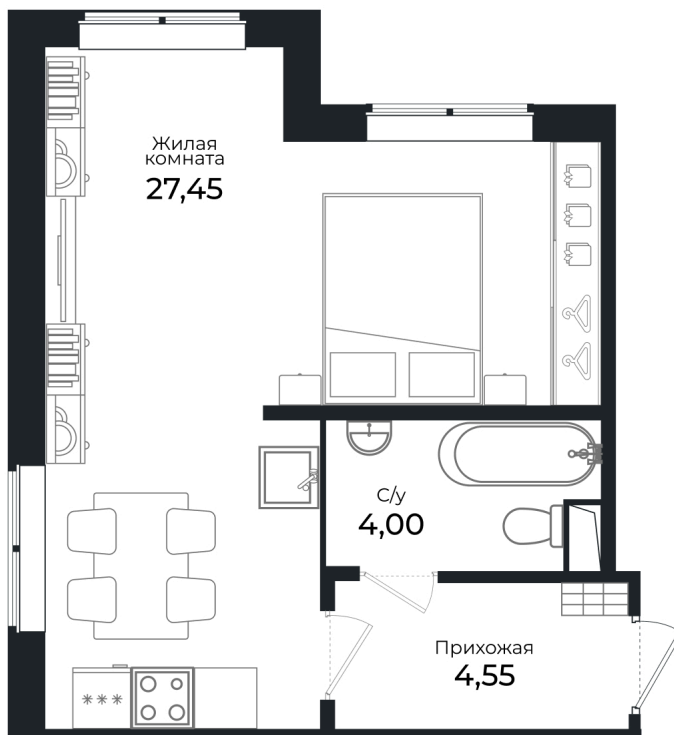

Номер: 5

1 комнатная 35.6 м²

Отсканируйте QR-код и
смотрите на сайте sertolovo-park.ru

6 948 447 руб.

В ипотеку от 15 570 руб.

Чистовая отделка

Во двор

Корпус	1 очередь	Этаж	1
Секция	1	Сдача	3 кв. 2024

1 комнатная 35.6 м²

Адрес офиса продаж

Ленинградская обл, Всеволожский р-н, г Сертолово

02.04.2025 13:24 (Мск)

Не является публичной офертой, цена может быть скорректирована. Информация взята с сайта «sertolovo-park.ru»

На генплане 1 очередь

1 комнатная 35.6 м²

Адрес офиса продаж

Ленинградская обл, Всеволожский р-н, г
Сертолово

02.04.2025 13:24 (Мск)

Не является публичной офертой, цена может быть скорректирована. Информация взята с сайта «sertolovo-park.ru»