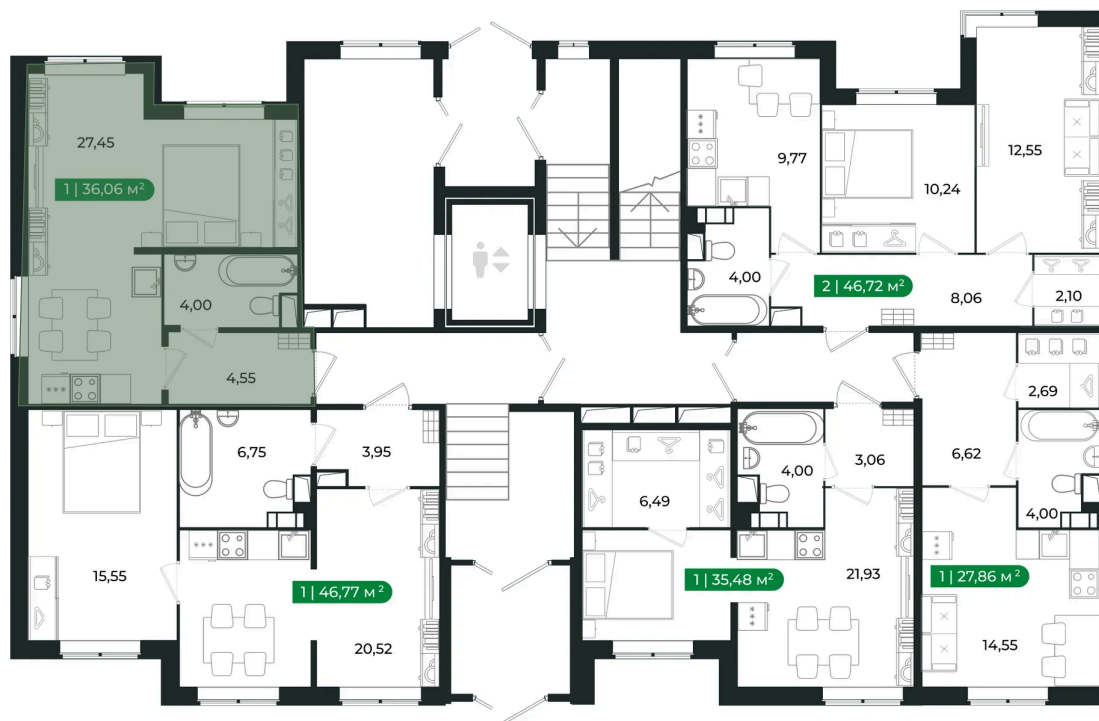

Номер: 5

1 комнатная 35.6 м²

Отсканируйте QR-код и
смотрите на сайте sertolovo-park.ru

6 948 447 руб.

В ипотеку от 15 570 руб.

Чистовая отделка

Во двор

Корпус	1 очередь	Этаж	1
Секция	1	Сдача	3 кв. 2024

1 комнатная 35.6 м²

Адрес офиса продаж

Ленинградская обл, Всеволожский р-н, г Сертолово

02.04.2025 13:24 (Мск)

Не является публичной офертой, цена может быть скорректирована. Информация взята с сайта «sertolovo-park.ru»

На генплане 1 очередь

1 комнатная 35.6 м²

Адрес офиса продаж

Ленинградская обл, Всеволожский р-н, г
Сертолово

02.04.2025 13:24 (Мск)

Не является публичной офертой, цена может быть скорректирована. Информация взята с сайта «sertolovo-park.ru»