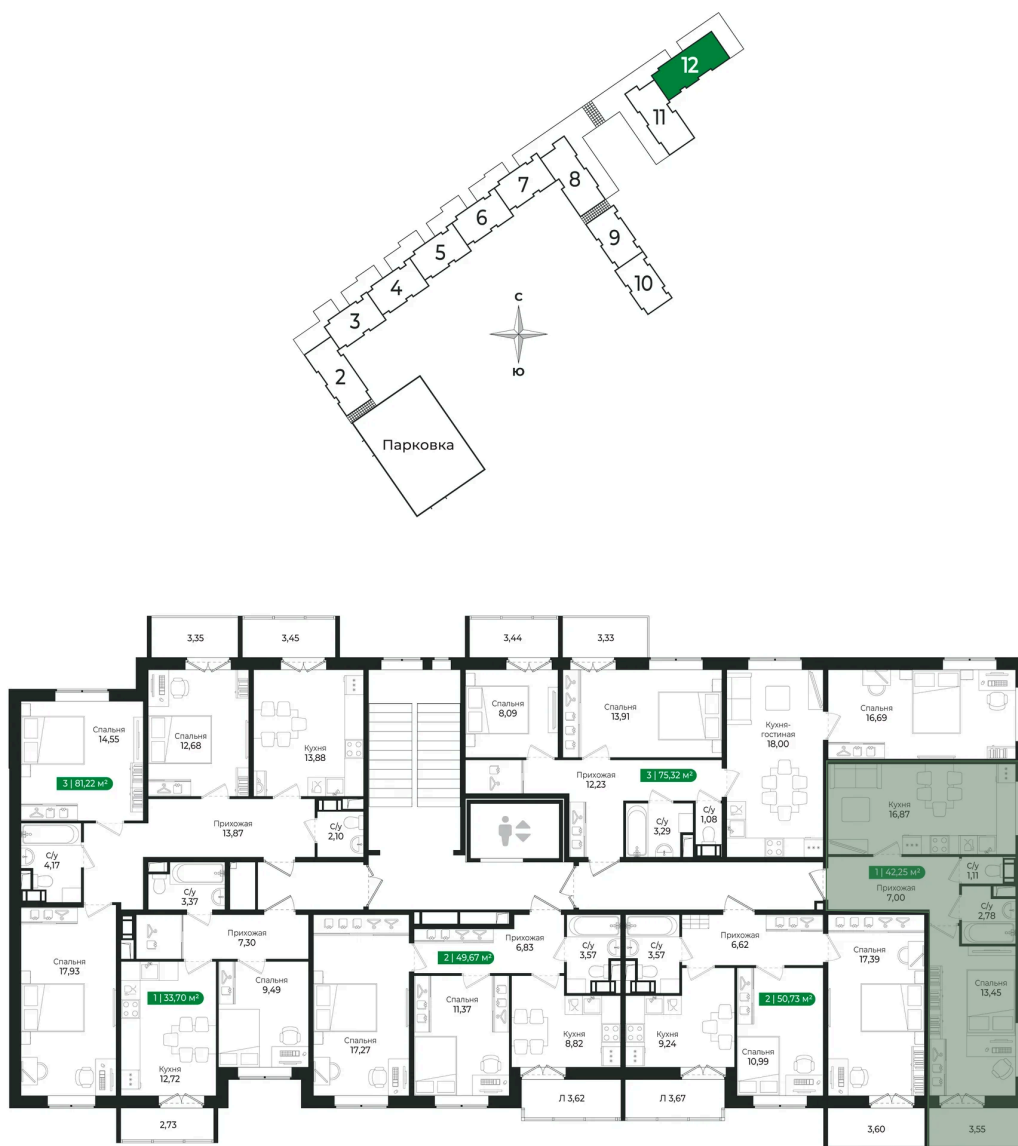

Номер: 398

1 комнатная 42.25 м²

Отсканируйте QR-код и
смотрите на сайте sertolovo-park.ru

8 492 250 руб.

В ипотеку от 19 029 руб.

Чистовая отделка

Во двор

С балконом

На этаже 4

1 комнатная 42.25 м²

Адрес офиса продаж

Ленинградская обл, Всеволожский р-н, г Сертолово

03.04.2025 12:35 (Мск)

Не является публичной офертой, цена может быть скорректирована. Информация взята с сайта «sertolovo-park.ru»