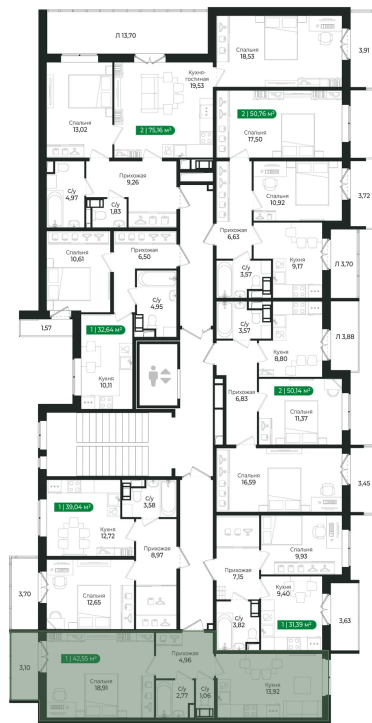

Номер: 250

1 комнатная 42.55 м²

Отсканируйте QR-код и
смотрите на сайте sertolovo-park.ru

~~7 403 700 руб.~~

7 033 515 руб.

В ипотеку от 19 969 руб.

Скидка 5% на квартиры

Чистовая отделка

Во двор

С балконом

Корпус	2 очередь	Этаж	6
Секция	8	Сдача	2 кв. 2025

19.09.2024, 16:25

Не является публичной офертой, цена может быть скорректирована.
Информация взята с сайта «sertolovo-park.ru»

На этаже 6

1 комнатная 42.55 м²

19.09.2024, 16:25

Не является публичной офертой, цена может быть скорректирована.

Информация взята с сайта «sertolovo-park.ru»

На генплане 2 очередь

1 комнатная 42.55 м²

19.09.2024, 16:25