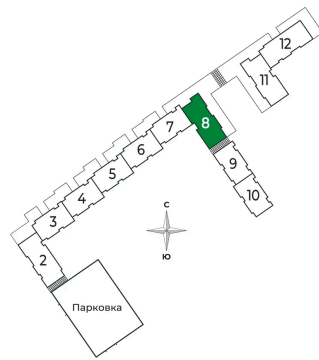

Номер: 250

1 комнатная 42.55 м²

Отсканируйте QR-код и
смотрите на сайте sertolovo-park.ru

8 424 900 руб.

В ипотеку от 11 696 руб.

Чистовая отделка

Во двор

С балконом

Корпус	2 очередь	Этаж	6
Секция	8	Сдача	2 кв. 2025

23.11.2024, 12:59

Не является публичной офертой, цена может быть скорректирована.
Информация взята с сайта «sertolovo-park.ru»

На этаже 6

1 комнатная 42.55 м²

23.11.2024, 12:59

Не является публичной офертой, цена может быть скорректирована.

Информация взята с сайта «sertolovo-park.ru»

На генплане 2 очередь

1 комнатная 42.55 м²

23.11.2024, 12:59

Не является публичной офертой, цена может быть скорректирована.
Информация взята с сайта «sertolovo-park.ru»