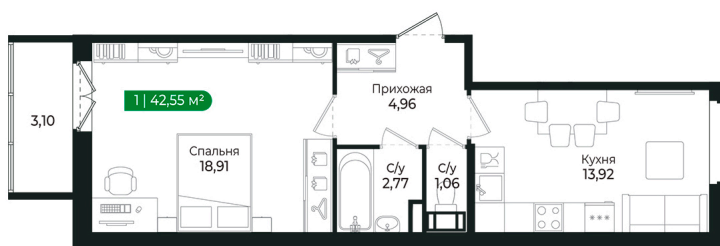

Номер: 250

1 комнатная 42.55 м²

Отсканируйте QR-код и
смотрите на сайте sertolovo-park.ru

8 424 900 руб.

В ипотеку от 11 696 руб.

Чистовая отделка

Во двор

С балконом

Корпус	2 очередь	Этаж	6
Секция	8	Сдача	2 кв. 2025

23.11.2024, 12:59

Не является публичной офертой, цена может быть скорректирована.
Информация взята с сайта «sertolovo-park.ru»

На этаже 6

1 комнатная 42.55 м²

23.11.2024, 12:59

Не является публичной офертой, цена может быть скорректирована.

Информация взята с сайта «sertolovo-park.ru»

На генплане 2 очередь

1 комнатная 42.55 м²

23.11.2024, 12:59

Не является публичной офертой, цена может быть скорректирована.
Информация взята с сайта «sertolovo-park.ru»