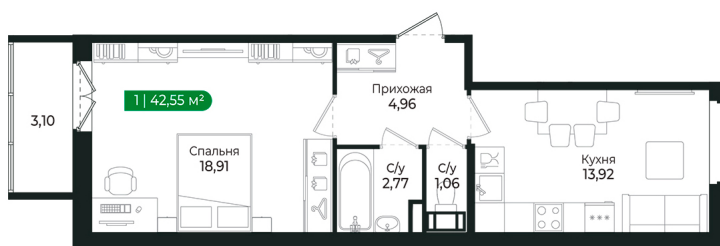

Номер: 250

1 комнатная 42.55 м²

Отсканируйте QR-код и
смотрите на сайте sertolovo-park.ru

~~7 403 700 руб.~~

7 033 515 руб.

В ипотеку от 19 969 руб.

Скидка 5% на квартиры

Чистовая отделка

Во двор

С балконом

Корпус	2 очередь	Этаж	6
Секция	8	Сдача	2 кв. 2025

19.09.2024, 16:25

Не является публичной офертой, цена может быть скорректирована.
Информация взята с сайта «sertolovo-park.ru»

На этаже 6

1 комнатная 42.55 м²

19.09.2024, 16:25

Не является публичной офертой, цена может быть скорректирована.

Информация взята с сайта «sertolovo-park.ru»

На генплане 2 очередь

1 комнатная 42.55 м²

19.09.2024, 16:25