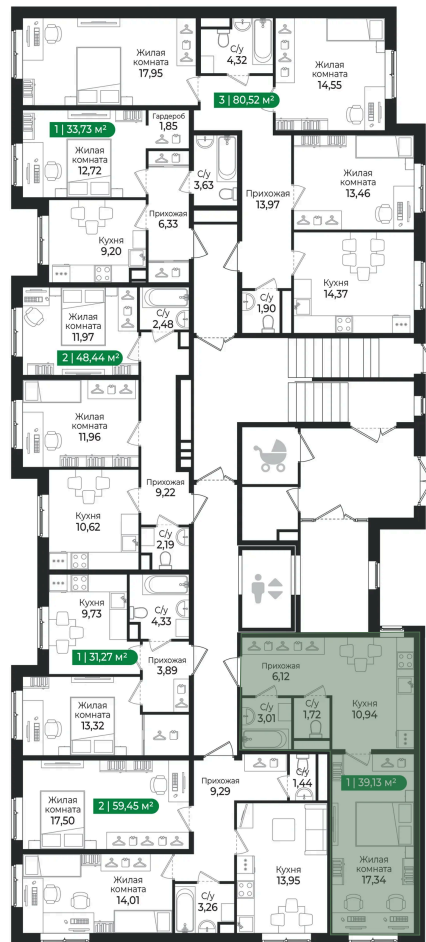

Номер: 228

1 комнатная 39.13 м²

Отсканируйте QR-код и
смотрите на сайте sertolovo-park.ru

7 591 220 руб.

В ипотеку от 14 985 руб.

Чистовая отделка

Во двор

Корпус	4 очередь	Этаж	1
Секция	6	Сдача	2 кв. 2027

17.06.2026 01:40 (Мск)

Не является публичной офертой, цена может быть скорректирована.
Информация взята с сайта «sertolovo-park.ru».

На этаже 1

1 комнатная 39.13 м²

17.06.2026 01:40 (Мск)

Не является публичной офертой, цена может быть скорректирована.
Информация взята с сайта «sertolovo-park.ru».

На генплане 4 очередь

1 комнатная 39.13 м²

17.06.2026 01:40 (Мск)

Не является публичной офертой, цена может быть скорректирована.
Информация взята с сайта «sertolovo-park.ru».