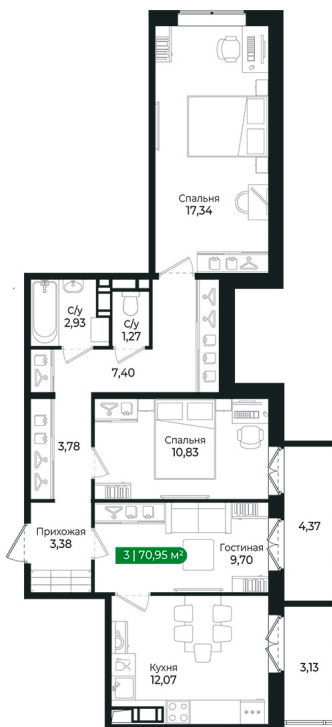

Номер: 16

3 комнатная 70.95 м²

Отсканируйте QR-код и
смотрите на сайте sertolovo-
park.ru

13 324 410 руб.

В ипотеку от 29 857 руб.

Чистовая отделка

Во двор

С балконом

Корпус	2 очередь	Этаж	3
Секция	2	Сдача	2 кв. 2025

Адрес офиса продаж

Ленинградская обл, Всеволожский р-н, г Сертолово

02.04.2025 13:20 (Мск)

Не является публичной офертой, цена может быть скорректирована. Информация взята с сайта «sertolovo-park.ru»

На этаже 3

3 комнатная 70.95 м²

Адрес офиса продаж

Ленинградская обл, Всеволожский р-н, г Сертолово

02.04.2025 13:20 (Мск)

Не является публичной офертой, цена может быть скорректирована. Информация взята с сайта «sertolovo-park.ru»

На генплане 2 очередь

3 комнатная 70.95 м²

Адрес офиса продаж

Ленинградская обл, Всеволожский р-н, г
Сертолово

02.04.2025 13:20 (Мск)

Не является публичной офертой, цена может быть скорректирована. Информация взята с сайта «sertolovo-park.ru»