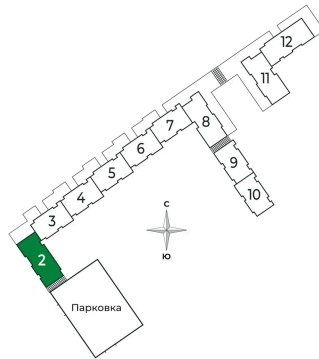

Корпус	2 очередь	Этаж	3
Секция	2	Сдача	2 кв. 2025

Адрес офиса продаж

Ленинградская обл, Всеволожский р-н, г Сертолово

02.04.2025 13:20 (Мск)

Не является публичной офертой, цена может быть скорректирована. Информация взята с сайта «sertolovo-park.ru»

На этаже 3

3 комнатная 70.95 м²

Адрес офиса продаж

Ленинградская обл, Всеволожский р-н, г Сертолово

02.04.2025 13:20 (Мск)

Не является публичной офертой, цена может быть скорректирована. Информация взята с сайта «sertolovo-park.ru»

На генплане 2 очередь

3 комнатная 70.95 м²

Адрес офиса продаж

Ленинградская обл, Всеволожский р-н, г
Сертолово

02.04.2025 13:20 (Мск)

Не является публичной офертой, цена может быть скорректирована. Информация взята с сайта «sertolovo-park.ru»