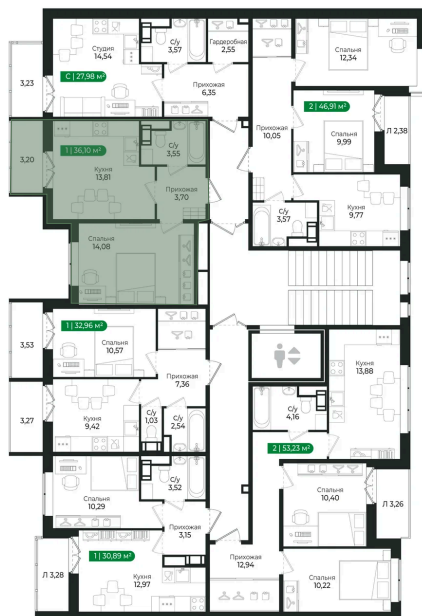

Номер: 298

1 комнатная 36.1 м²

Отсканируйте QR-код и
смотрите на сайте sertolovo-
park.ru

7 295 810 руб.

В ипотеку от 16 348 руб.

Чистовая отделка

Во двор

С балконом

Корпус	2 очередь	Этаж	6
Секция	9	Сдача	2 кв. 2025

Адрес офиса продаж

Ленинградская обл, Всеволожский р-н, г
Сертолово

04.04.2025 07:04 (Мск)

Не является публичной офертой, цена может быть скорректирована. Информация взята с сайта «sertolovo-park.ru»

На этаже 6

1 комнатная 36.1 м²

Адрес офиса продаж

Ленинградская обл, Всеволожский р-н, г Сертолово

04.04.2025 07:04 (Мск)

Не является публичной офертой, цена может быть скорректирована. Информация взята с сайта «sertolovo-park.ru»

На генплане 2 очередь

1 комнатная 36.1 м²

Адрес офиса продаж

Ленинградская обл, Всеволожский р-н, г
Сертолово

04.04.2025 07:04 (Мск)

Не является публичной офертой, цена может быть скорректирована. Информация взята с сайта «sertolovo-park.ru»