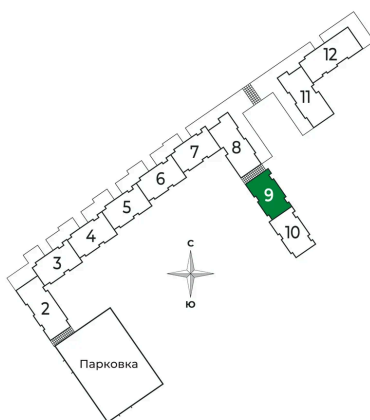

Корпус	2 очередь	Этаж	6
Секция	9	Сдача	2 кв. 2025

Адрес офиса продаж

Ленинградская обл, Всеволожский р-н, г
Сертолово

04.04.2025 07:04 (Мск)

Не является публичной офертой, цена может быть скорректирована. Информация взята с сайта «sertolovo-park.ru»

На этаже 6

1 комнатная 36.1 м²

Адрес офиса продаж

Ленинградская обл, Всеволожский р-н, г Сертолово

04.04.2025 07:04 (Мск)

Не является публичной офертой, цена может быть скорректирована. Информация взята с сайта «sertolovo-park.ru»

На генплане 2 очередь

1 комнатная 36.1 м²

Адрес офиса продаж

Ленинградская обл, Всеволожский р-н, г
Сертолово

04.04.2025 07:04 (Мск)

Не является публичной офертой, цена может быть скорректирована. Информация взята с сайта «sertolovo-park.ru»