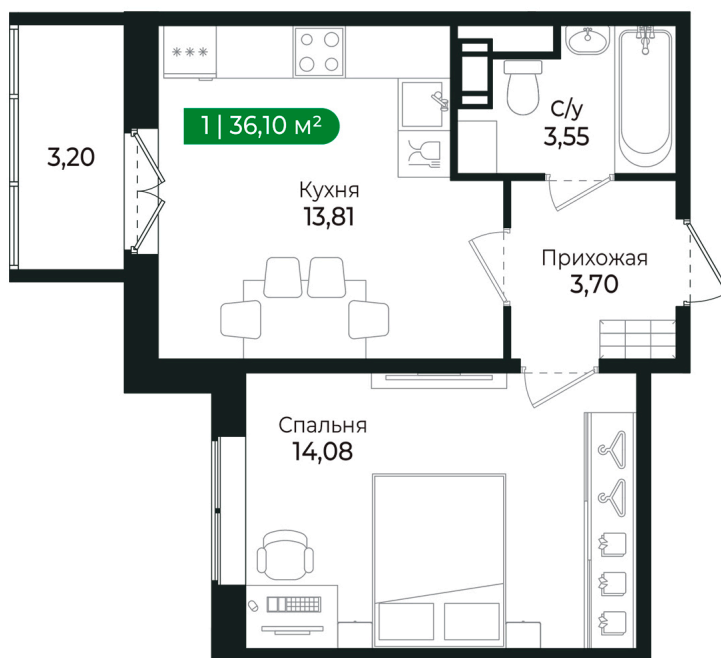

Номер: 298

1 комнатная 36.1 м²

Отсканируйте QR-код и
смотрите на сайте sertolovo-
park.ru

7 295 810 руб.

В ипотеку от 16 348 руб.

Чистовая отделка

Во двор

С балконом

Корпус	2 очередь	Этаж	6
Секция	9	Сдача	2 кв. 2025

Адрес офиса продаж

Ленинградская обл, Всеволожский р-н, г
Сертолово

04.04.2025 07:04 (Мск)

Не является публичной офертой, цена может быть скорректирована. Информация взята с сайта «sertolovo-park.ru»

На этаже 6

1 комнатная 36.1 м²

Адрес офиса продаж

Ленинградская обл, Всеволожский р-н, г Сертолово

04.04.2025 07:04 (Мск)

Не является публичной офертой, цена может быть скорректирована. Информация взята с сайта «sertolovo-park.ru»

На генплане 2 очередь

1 комнатная 36.1 м²

Адрес офиса продаж

Ленинградская обл, Всеволожский р-н, г
Сертолово

04.04.2025 07:04 (Мск)

Не является публичной офертой, цена может быть скорректирована. Информация взята с сайта «sertolovo-park.ru»