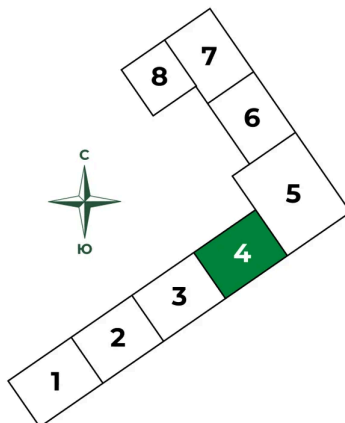

Номер: 151

2 комнатная 45.4 м²

Отсканируйте QR-код и
смотрите на сайте sertolovo-
park.ru

9 180 017 руб.

В ипотеку от 20 570 руб.

Чистовая отделка

Во двор

С лоджией

Корпус	1 очередь	Этаж	8
Секция	4	Сдача	3 кв. 2024

Адрес офиса продаж

Ленинградская обл, Всеволожский р-н, г Сертолово

03.04.2025 12:50 (Мск)

Не является публичной офертой, цена может быть скорректирована. Информация взята с сайта «sertolovo-park.ru»

На этаже 8

2 комнатная 45.4 м²

Адрес офиса продаж

Ленинградская обл, Всеволожский р-н, г Сертолово

03.04.2025 12:50 (Мск)

Не является публичной офертой, цена может быть скорректирована. Информация взята с сайта «sertolovo-park.ru»

На генплане 1 очередь

2 комнатная 45.4 м²

Адрес офиса продаж

Ленинградская обл, Всеволожский р-н, г
Сертолово

03.04.2025 12:50 (Мск)

Не является публичной офертой, цена может быть скорректирована. Информация взята с сайта «sertolovo-park.ru»