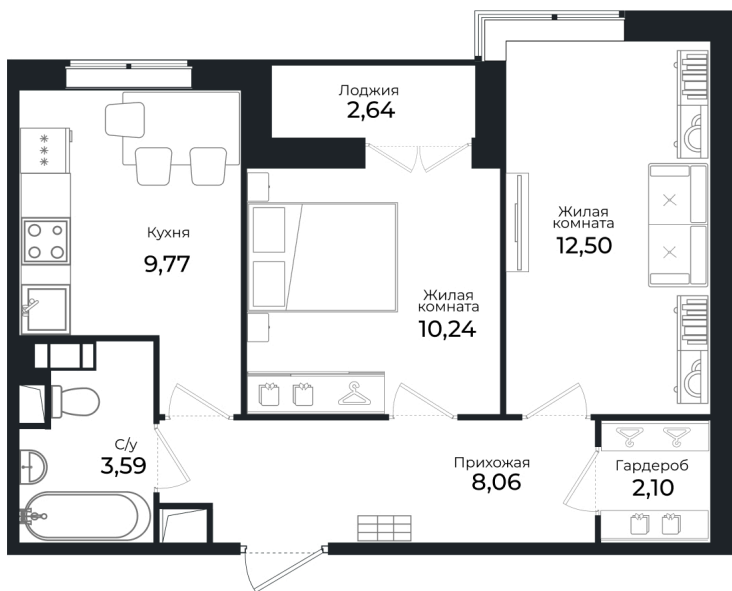

Номер: 151

2 комнатная 45.4 м²

Отсканируйте QR-код и
смотрите на сайте sertolovo-
park.ru

9 180 017 руб.

В ипотеку от 20 570 руб.

Чистовая отделка

Во двор

С лоджией

На этаже 8

2 комнатная 45.4 м²

Адрес офиса продаж

Ленинградская обл, Всеволожский р-н, г Сертолово

03.04.2025 12:50 (Мск)

Не является публичной офертой, цена может быть скорректирована. Информация взята с сайта «sertolovo-park.ru»

На генплане 1 очередь

2 комнатная 45.4 м²

Адрес офиса продаж

Ленинградская обл, Всеволожский р-н, г
Сертолово

03.04.2025 12:50 (Мск)

Не является публичной офертой, цена может быть скорректирована. Информация взята с сайта «sertolovo-park.ru»