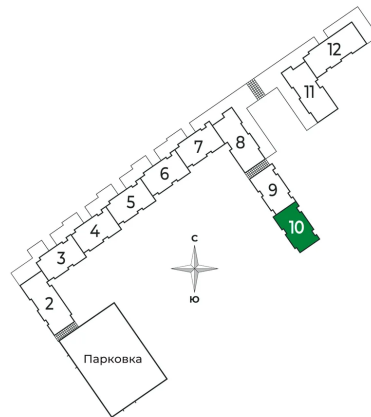

Во двор

С лоджией

Корпус	2 очередь	Этаж	6
Секция	10	Сдача	2 кв. 2025

19.09.2024, 16:50

Не является публичной офертой, цена может быть скорректирована.
Информация взята с сайта «sertolovo-park.ru»

На этаже 6

2 комнатная 46.91 м²

19.09.2024, 16:50

Не является публичной офертой, цена может быть скорректирована.
Информация взята с сайта «sertolovo-park.ru»

На генплане 2 очередь

2 комнатная 46.91 м²

19.09.2024, 16:50