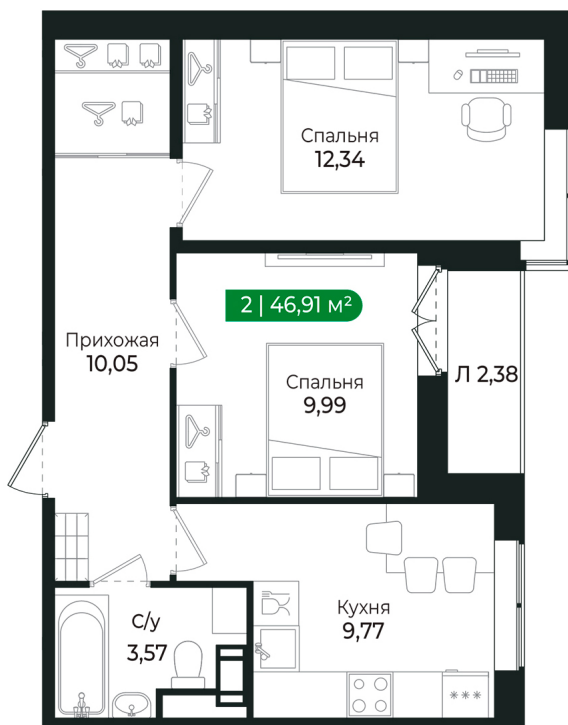

Номер: 335

2 комнатная 46.91 м²

Отсканируйте QR-код и
смотрите на сайте sertolovo-park.ru

~~7 740 150 руб.~~

7 353 143 руб.

В ипотеку от 22 188 руб.

Скидка 5% на квартиры

Чистовая отделка

Во двор

С лоджией

Корпус	2 очередь	Этаж	6
Секция	10	Сдача	2 кв. 2025

19.09.2024, 16:50

Не является публичной офертой, цена может быть скорректирована.
Информация взята с сайта «sertolovo-park.ru»

На этаже 6

2 комнатная 46.91 м²

19.09.2024, 16:50

Не является публичной офертой, цена может быть скорректирована.
Информация взята с сайта «sertolovo-park.ru»

На генплане 2 очередь

2 комнатная 46.91 м²

19.09.2024, 16:50