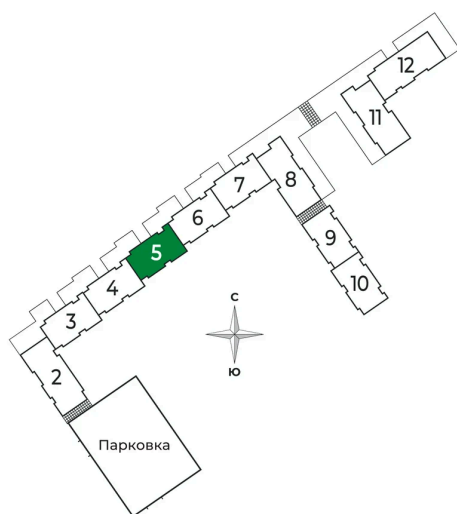

Корпус	2 очередь	Этаж	6
Секция	5	Сдача	2 кв. 2025

Адрес офиса продаж

Ленинградская обл, Всеволожский р-н, г Сертолово

04.04.2025 07:06 (Мск)

Не является публичной офертой, цена может быть скорректирована. Информация взята с сайта «sertolovo-park.ru»

На этаже 6

2 комнатная 46.9 м²

Адрес офиса продаж

Ленинградская обл, Всеволожский рн, г Сертолово

04.04.2025 07:06 (Мск)

Не является публичной офертой, цена может быть скорректирована. Информация взята с сайта «sertolovo-park.ru»

На генплане 2 очередь

2 комнатная 46.9 м²

Адрес офиса продаж

Ленинградская обл, Всеволожский р-н, г
Сертолово

04.04.2025 07:06 (Мск)

Не является публичной офертой, цена может быть скорректирована. Информация взята с сайта «sertolovo-park.ru»