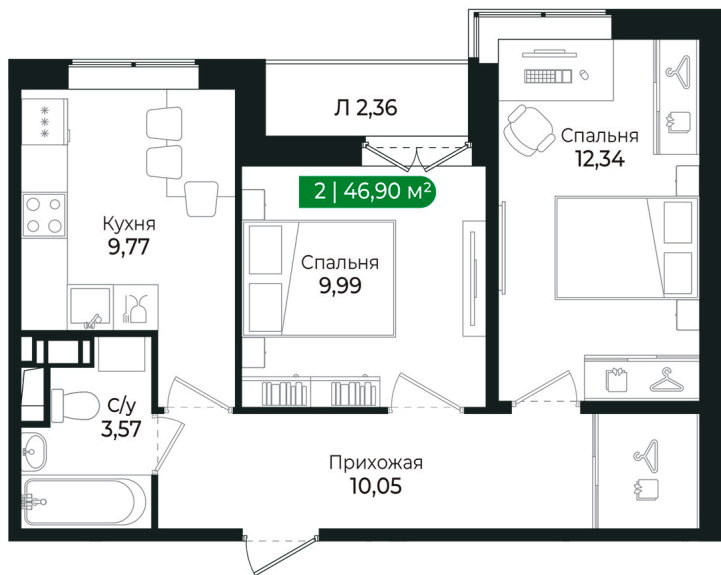

Номер: 128

2 комнатная 46.9 м²

Отсканируйте QR-код и
смотрите на сайте sertolovo-park.ru

8 807 820 руб.

В ипотеку от 19 736 руб.

Чистовая отделка

Во двор

С лоджией

Корпус	2 очередь	Этаж	6
Секция	5	Сдача	2 кв. 2025

Адрес офиса продаж

Ленинградская обл, Всеволожский р-н, г Сертолово

04.04.2025 07:06 (Мск)

Не является публичной офертой, цена может быть скорректирована. Информация взята с сайта «sertolovo-park.ru»

На этаже 6

2 комнатная 46.9 м²

Адрес офиса продаж

Ленинградская обл, Всеволожский рн, г Сертолово

04.04.2025 07:06 (Мск)

Не является публичной офертой, цена может быть скорректирована. Информация взята с сайта «sertolovo-park.ru»

На генплане 2 очередь

2 комнатная 46.9 м²

Адрес офиса продаж

Ленинградская обл, Всеволожский р-н, г
Сертолово

04.04.2025 07:06 (Мск)

Не является публичной офертой, цена может быть скорректирована. Информация взята с сайта «sertolovo-park.ru»