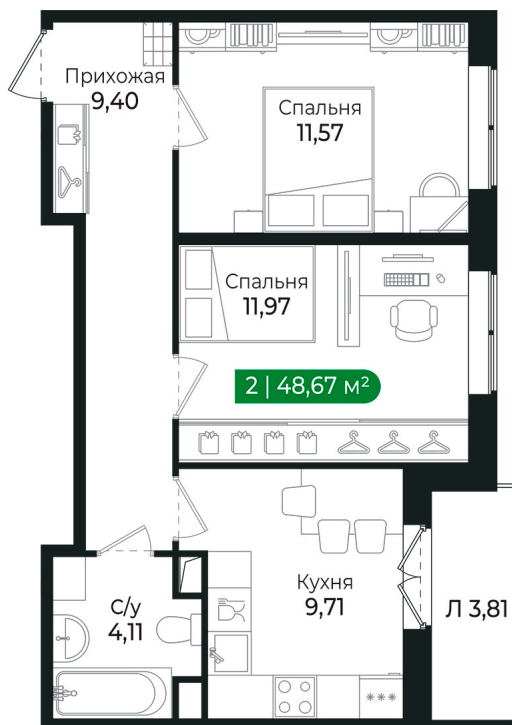

Номер: 63

2 комнатная 48.67 м²

Отсканируйте QR-код и
смотрите на сайте sertolovo-
park.ru

8 872 541 руб.

В ипотеку от 19 881 руб.

Чистовая отделка

Во двор

С лоджией

Корпус	3 очередь	Этаж	3
Секция	3	Сдача	4 кв. 2025

Адрес офиса продаж

Ленинградская обл, Всеволожский р-н, г Сертолово

04.04.2025 07:54 (Мск)

Не является публичной офертой, цена может быть скорректирована. Информация взята с сайта «sertolovo-park.ru»

На этаже 3

2 комнатная 48.67 м²

Адрес офиса продаж

Ленинградская обл, Всеволожский р-н, г Сертолово

04.04.2025 07:54 (Мск)

Не является публичной офертой, цена может быть скорректирована. Информация взята с сайта «sertolovo-park.ru»

На генплане 3 очередь

2 комнатная 48.67 м²

Адрес офиса продаж

Ленинградская обл, Всеволожский р-н, г
Сертолово

04.04.2025 07:54 (Мск)

Не является публичной офертой, цена может быть скорректирована. Информация взята с сайта «sertolovo-park.ru»