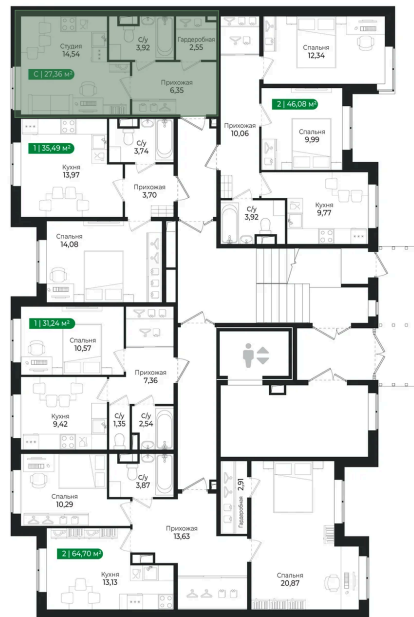

# Студия 27.36 м<sup>2</sup>

Отсканируйте QR-код и  
смотрите на сайте sertolovo-  
park.ru

~~5 348 880 руб.~~

**4 707 014 руб.**

В ипотеку от 10 548 руб.

Чистовая отделка

Во двор

Корпус	2 очередь	Этаж	1
Секция	9	Сдача	2 кв. 2025

# На этаже 1

Студия 27.36 м<sup>2</sup>

Адрес офиса продаж

Ленинградская обл, Всеволожский р-н, г Сертолово

04.04.2025 04:02 (Мск)

Не является публичной офертой, цена может быть скорректирована. Информация взята с сайта «sertolovo-park.ru»