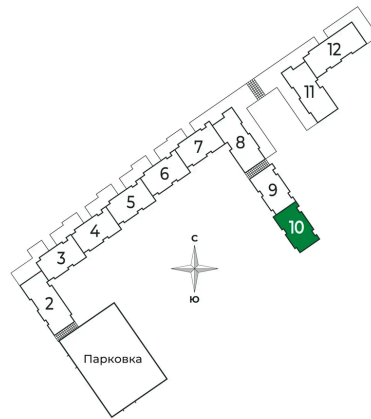

Корпус	2 очередь	Этаж	3
Секция	10	Сдача	2 кв. 2025

Адрес офиса продаж

Ленинградская обл, Всеволожский р-н, г Сертолово

04.04.2025 07:43 (Мск)

Не является публичной офертой, цена может быть скорректирована. Информация взята с сайта «sertolovo-park.ru»

На этаже 3

1 комнатная 36.08 м²

Адрес офиса продаж

Ленинградская обл, Всеволожский р-н, г Сертолово

04.04.2025 07:43 (Мск)

Не является публичной офертой, цена может быть скорректирована. Информация взята с сайта «sertolovo-park.ru»

На генплане 2 очередь

1 комнатная 36.08 м²

Адрес офиса продаж

Ленинградская обл, Всеволожский р-н, г
Сертолово

04.04.2025 07:43 (Мск)

Не является публичной офертой, цена может быть скорректирована. Информация взята с сайта «sertolovo-park.ru»